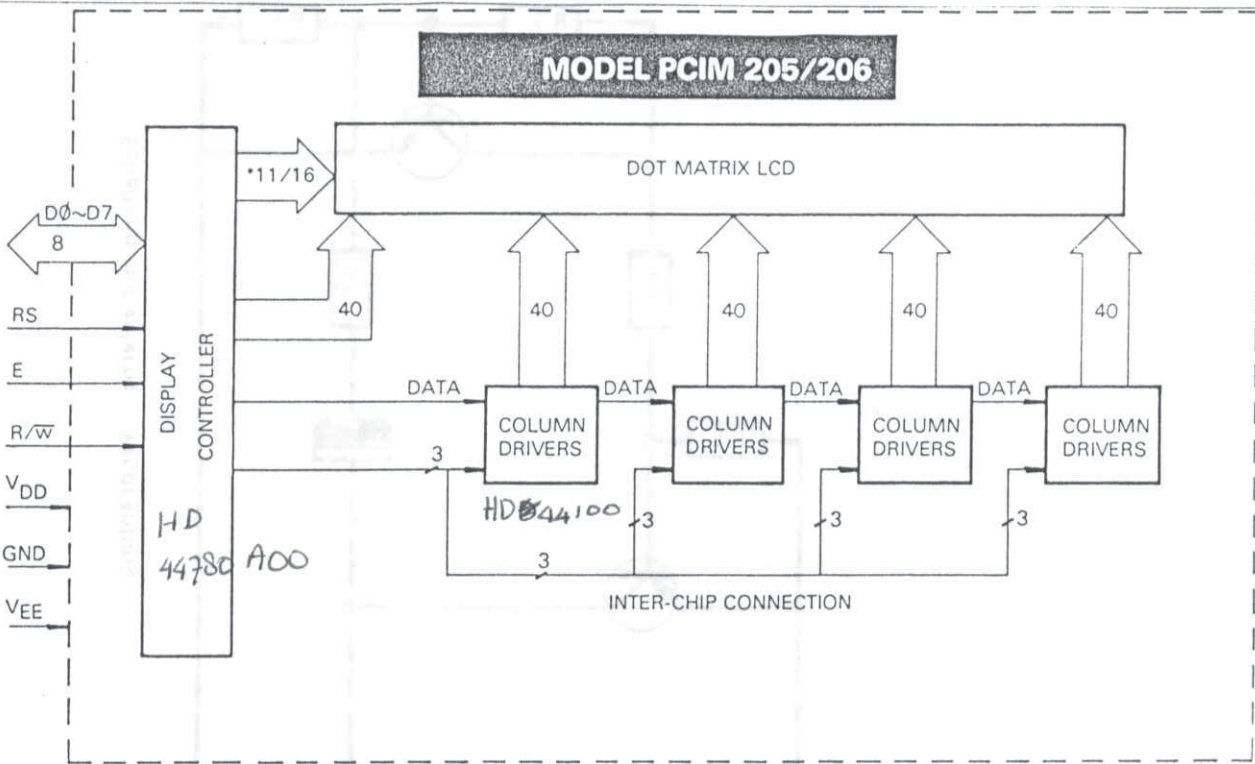

RADIO-SERVICE "TWENTHE" B.V.

102'

Stille Veerkade 11 - 2512 BE Den Haag - Telefoon 070-469200 - Giro 201309

Wij kunnen u al de aangeboden artikelen toe zenden onder rembours of vooruitbetaling

*11 LINES FOR PCIM 205
16 LINES FOR PCIM 206