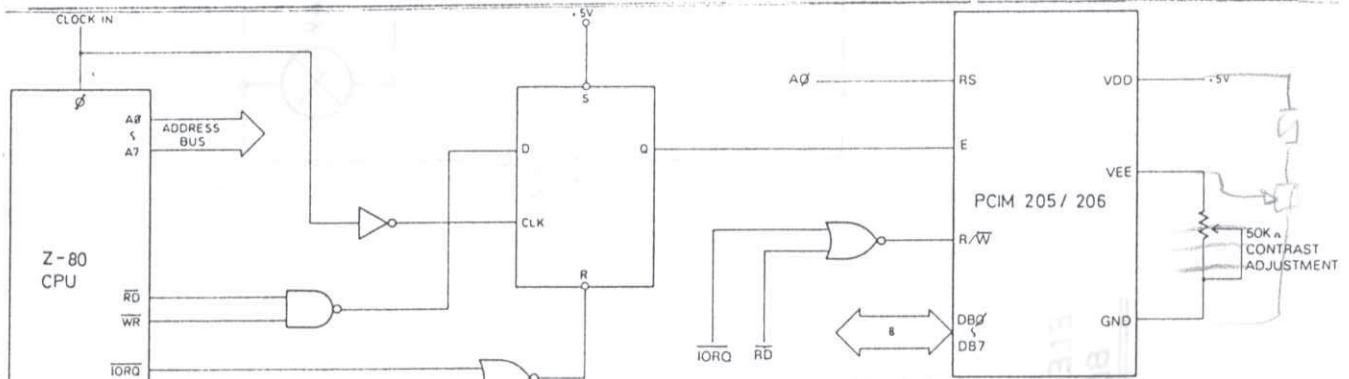

Figure 2. Module Block Diagram

PIN NO.	SYMBOL	Color	PCIM Pin	Function
8	DB1	grys	8	DB1
9	R/W	wit	9	R/W
10	E	zwart	10	E
11	V <sub>EE</sub> contr.	l.bl.	11	V <sub>EE</sub> contr.
12	RS	l.bl.	12	RS
13	V <sub>DD</sub> +5	roze	13	V <sub>DD</sub> +5
14	GND 0V	roze	14	GND 0V
1	DB5	bruin	1	DB5
2	DB7	rood	2	DB7
3	DB4	oranje	3	DB4
4	DB6	geel	4	DB6
5	DB2	groen	5	DB2
6	DB3	blauw	6	DB3
7	DB0	paars	7	DB0