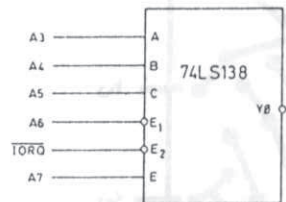

Figure 2. Module Block Diagram

PIN NO.	SYMBOL	Color	PCIM Pin	Function
8	DB1	grys	8	DB1
9	R/W	wit	9	R/W
10	E	zwart	10	E
11	V <sub>EE</sub> contr.	l.bl.	11	V <sub>EE</sub> contr.
12	RS	l.bl.	12	RS
13	V <sub>DD</sub> +5	roze	13	V <sub>DD</sub> +5
14	GND 0V	roze	14	GND 0V
1	DB5	bruin	1	DB5
2	DB7	rood	2	DB7
3	DB4	oranje	3	DB4
4	DB6	geel	4	DB6
5	DB2	groen	5	DB2
6	DB3	blauw	6	DB3
7	DB0	paars	7	DB0