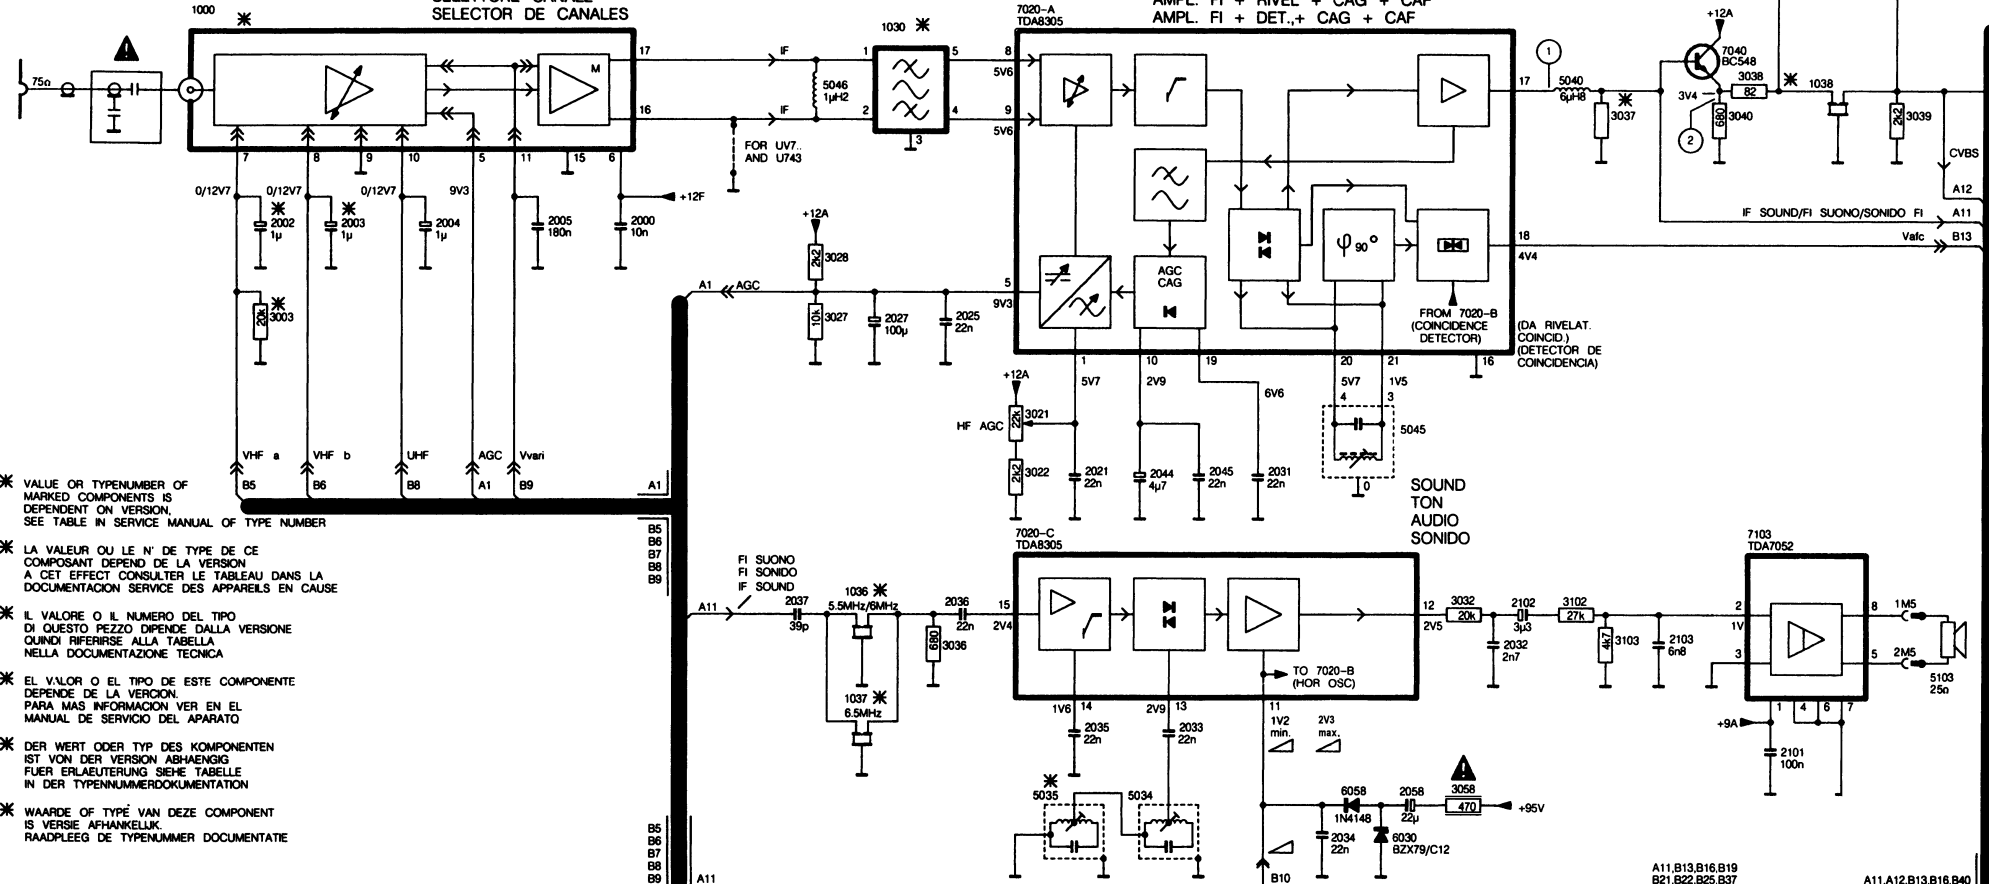

DIAGRAM-SCHALTBILD-SCHEMA-DIAGRAM A

(SUBJECT TO MODIFICATION) (SOGGETTO A MODIFICHE)
CHANNEL SELECTOR
KANALWAHLER
SELETTORE CANALE
SELETTOR DE CANALES

IF AMPLIFIER + DETECTOR + AGC + AFC
ZF VERST + DEM + AVR + AFA
AMPL. FI + RIVEL + CAG + CAF
AMPL. FI + DET.+ CAG + CAF

- * VALUE OR TYPENUMBER OF MARKED COMPONENTS IS DEPENDENT ON VERSION. SEE TABLE IN SERVICE MANUAL OF TYPE NUMBER
- * LA VALEUR OU LE N° DE TYPE DE CE COMPOSANT DEPEND DE LA VERSION. A CET EFFET CONSULTER LE TABLEAU DANS LA DOCUMENTATION SERVICE DES APPAREILS EN CAUSE
- * IL VALORE O IL NUMERO DEL TIPO DI QUESTO PEZZO DIPENDE DALLA VERSIONE. QUINDI RIFERIRSI ALLA TABELLA NELLA DOCUMENTAZIONE TECNICA
- * EL VALOR O EL TIPO DE ESTE COMPONENTE DEPENDE DE LA VERSION. PARA MAS INFORMACION VER EN EL MANUAL DE SERVICIO DEL APARATO
- * DER WERT ODER TYP DES KOMPONENTEN IST VON DER VERSION ABHAENIG. FUER ERLAEUTERUNG SIEHE TABELLE IN DER TYPENUMMEROCDOKUMENTATION
- * WAARDE OF TYP VAN DEZE COMPONENT IS VERSIE AFHANKELIJK. RAADPLEEG DE TYPENUMMER DOCUMENTATIE

B ←

GR1-AX

1)	R.C.	N.R.C.
1785	x	-
2785	x	-
3756	x	-
3757	x	-
6757	x	-

*

VHFa 12V7	VHFb 12V7	UHF 12V7	3-IC750
0V	3V7	3V7	4-IC750