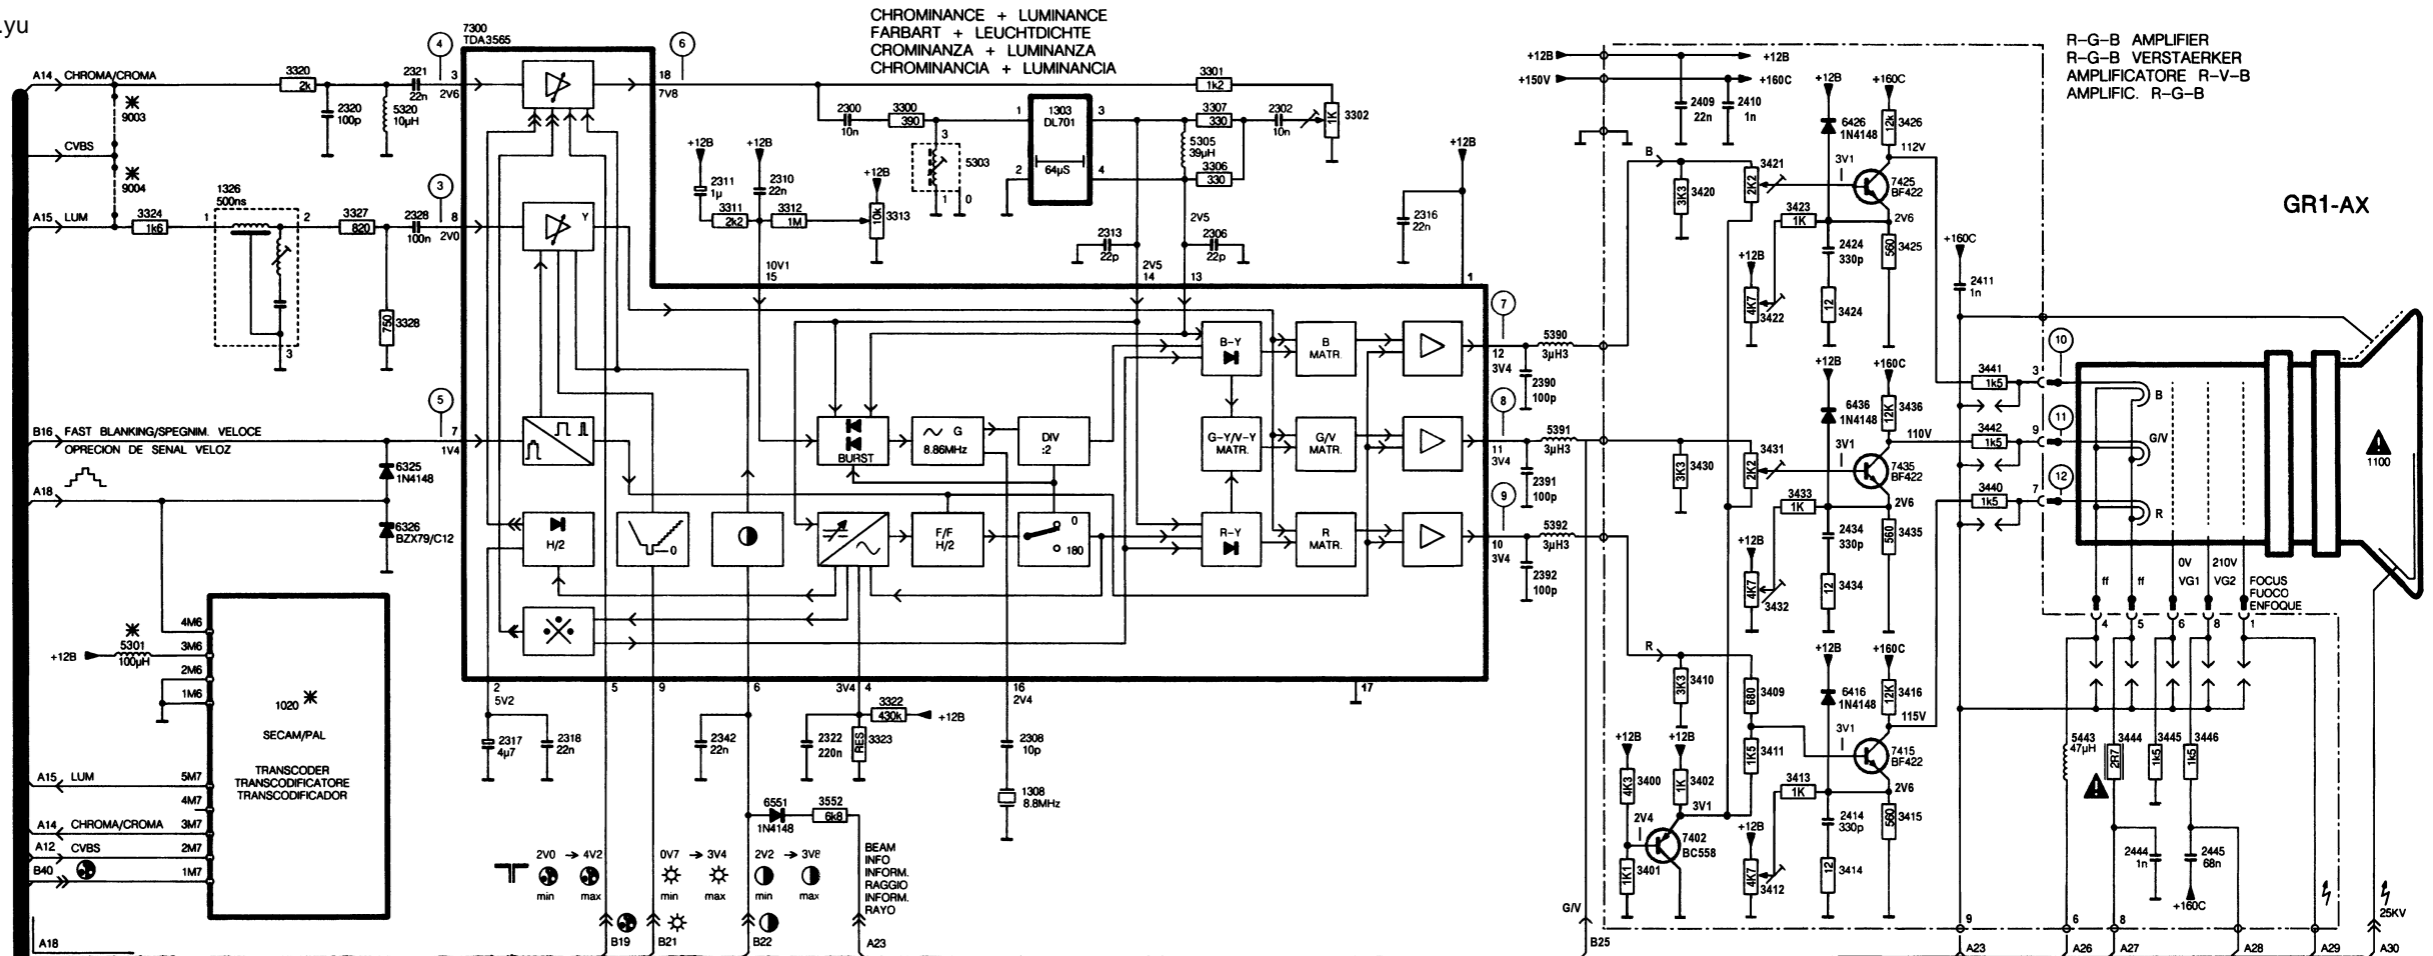

DIAGRAM-SCHALTBILD-SCHEMA-DIAGRAM A

(SUBJECT TO MODIFICATION) (SOGGETTO A MODIFICHE)
CHANNEL SELECTOR
KANALWAHLER
SELETTORE CANALE
SELETTOR DE CANALES

IF AMPLIFIER + DETECTOR + AGC + AFC
ZF VERST + DEM + AVR + AFA
AMPL. FI + RIVEL + CAG + CAF
AMPL. FI + DET.+ CAG + CAF

- * VALUE OR TYPENUMBER OF MARKED COMPONENTS IS DEPENDENT ON VERSION. SEE TABLE IN SERVICE MANUAL OF TYPE NUMBER
- * LA VALEUR OU LE N° DE TYPE DE CE COMPOSANT DEPEND DE LA VERSION. A CET EFFET CONSULTER LE TABLEAU DANS LA DOCUMENTATION SERVICE DES APPAREILS EN CAUSE
- * IL VALORE O IL NUMERO DEL TIPO DI QUESTO PEZZO DIPENDE DALLA VERSIONE. QUINDI RIFERIRSI ALLA TABELLA NELLA DOCUMENTAZIONE TECNICA
- * EL VALOR O EL TIPO DE ESTE COMPONENTE DEPENDE DE LA VERSION. PARA MAS INFORMACION VER EN EL MANUAL DE SERVICIO DEL APARATO
- * DER WERT ODER TYP DES KOMPONENTEN IST VON DER VERSION ABHAENIG. FUER ERLAEUTERUNG SIEHE TABELLE IN DER TYPENUMMEROCDOKUMENTATION
- * WAARDE OF TYP VAN DEZE COMPONENT IS VERSIE AFHANKELIJK. RAADPLEEG DE TYPENUMMER DOCUMENTATIE

B ←

GR1-AX

1)	R.C.	N.R.C.
1785	x	-
2785	x	-
3756	x	-
3757	x	-
6757	x	-

*

VHFa 12V7	VHFb 12V7	UHF 12V7	3-IC750
0V	3V7	3V7	4-IC750