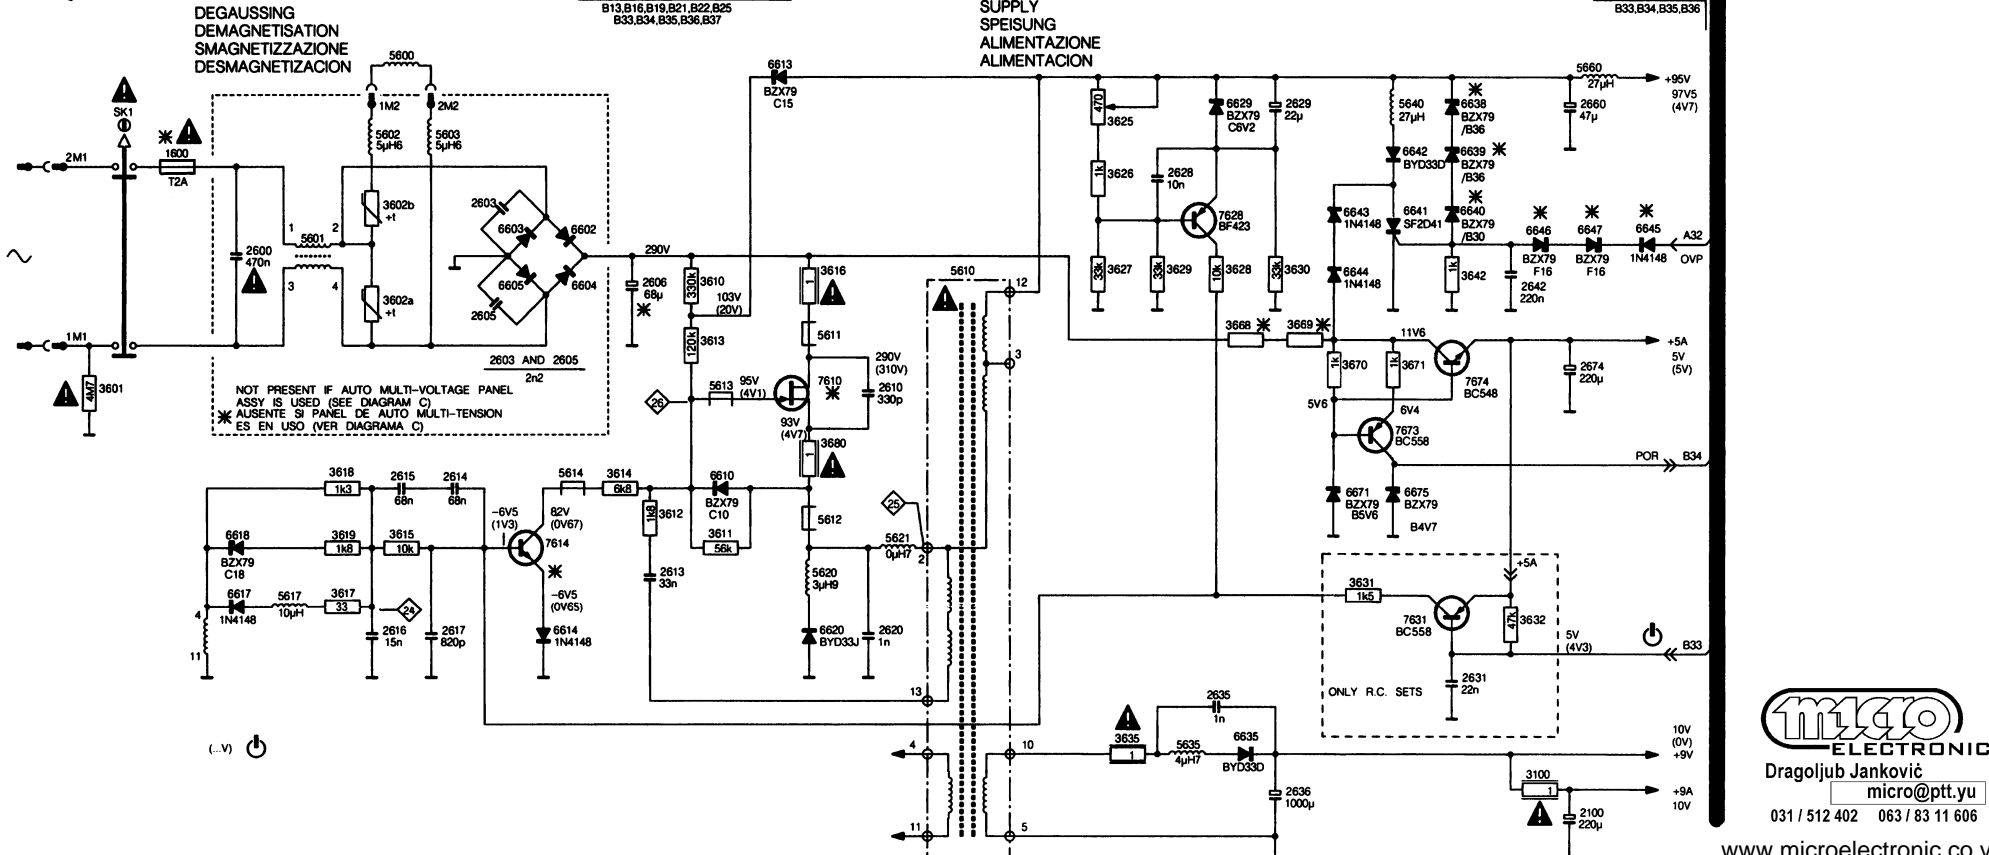

DIAGRAM-SCHALTBILD-SCHEMA-DIAGRAM A

(SUBJECT TO MODIFICATION) (SOGGETTO A MODIFICHE)
CHANNEL SELECTOR
KANALWAHLER
SELETTORE CANALE
SELETTOR DE CANALES

IF AMPLIFIER + DETECTOR + AGC + AFC
ZF VERST + DEM + AVR + AFA
AMPL. FI + RIVEL + CAG + CAF
AMPL. FI + DET.+ CAG + CAF

- * VALUE OR TYPENUMBER OF MARKED COMPONENTS IS DEPENDENT ON VERSION. SEE TABLE IN SERVICE MANUAL OF TYPE NUMBER
- * LA VALEUR OU LE N° DE TYPE DE CE COMPOSANT DEPEND DE LA VERSION. A CET EFFET CONSULTER LE TABLEAU DANS LA DOCUMENTATION SERVICE DES APPAREILS EN CAUSE
- * IL VALORE O IL NUMERO DEL TIPO DI QUESTO PEZZO DIPENDE DALLA VERSIONE. QUINDI RIFERIRSI ALLA TABELLA NELLA DOCUMENTAZIONE TECNICA
- * EL VALOR O EL TIPO DE ESTE COMPONENTE DEPENDE DE LA VERSION. PARA MAS INFORMACION VER EN EL MANUAL DE SERVICIO DEL APARATO
- * DER WERT ODER TYP DES KOMPONENTEN IST VON DER VERSION ABHAENIG. FUER ERLAEUTERUNG SIEHE TABELLE IN DER TYPENUMMEROCDOKUMENTATION
- * WAARDE OF TYP VAN DEZE COMPONENT IS VERSIE AFHANKELIJK. RAADPLEEG DE TYPENUMMER DOCUMENTATIE

B ←

GR1-AX

1)	R.C.	N.R.C.
1785	x	-
2785	x	-
3756	x	-
3757	x	-
6757	x	-

*

VHFa 12V7	VHFb 12V7	UHF 12V7	3-IC750
0V	3V7	3V7	4-IC750