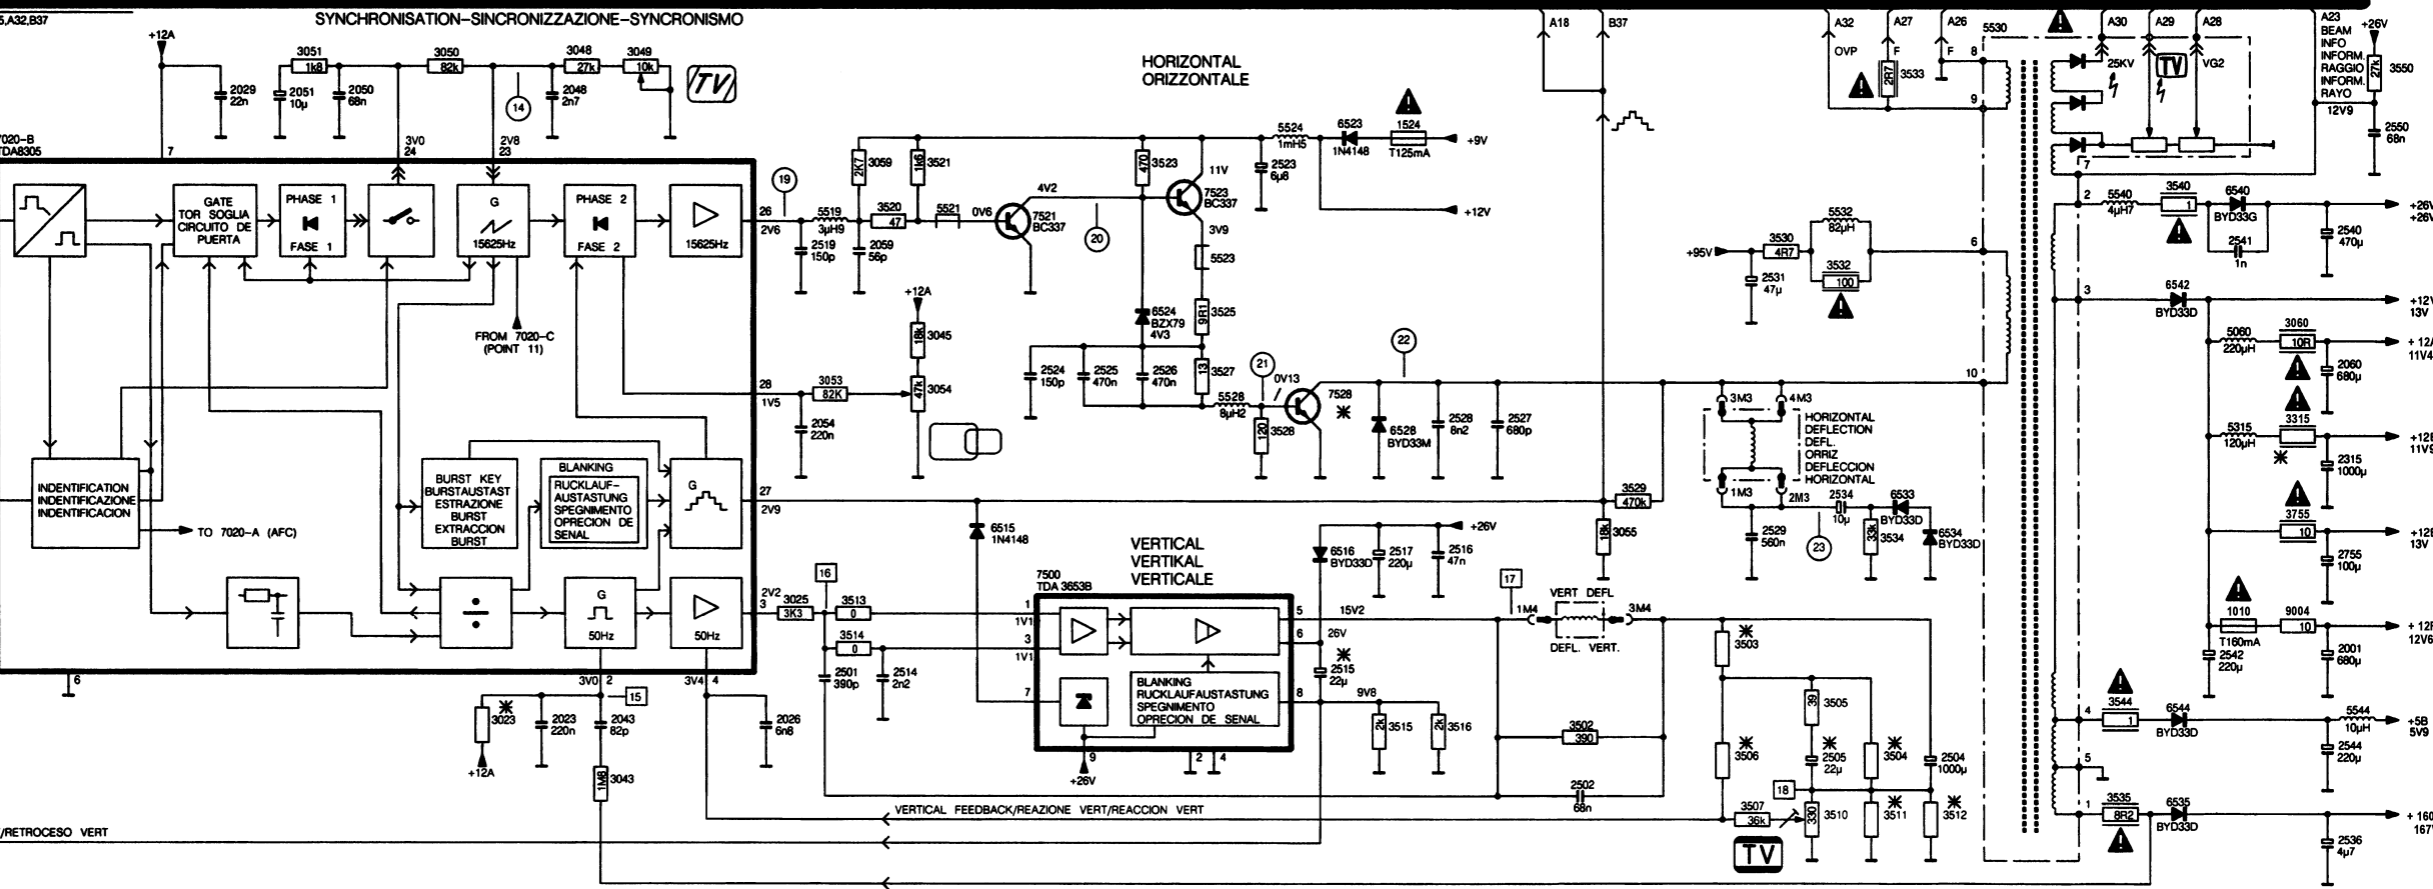

DIAGRAM-SCHALTBILD-SCHEMA-DIAGRAM A

(SUBJECT TO MODIFICATION) (SOGGETTO A MODIFICHE)
CHANNEL SELECTOR
KANALWAHLER
SELETTORE CANALE
SELETTOR DE CANALES

IF AMPLIFIER + DETECTOR + AGC + AFC
ZF VERST + DEM + AVR + AFA
AMPL. FI + RIVEL + CAG + CAF
AMPL. FI + DET.+ CAG + CAF

- * VALUE OR TYPENUMBER OF MARKED COMPONENTS IS DEPENDENT ON VERSION. SEE TABLE IN SERVICE MANUAL OF TYPE NUMBER
- * LA VALEUR OU LE N° DE TYPE DE CE COMPOSANT DEPEND DE LA VERSION. A CET EFFET CONSULTER LE TABLEAU DANS LA DOCUMENTATION SERVICE DES APPAREILS EN CAUSE
- * IL VALORE O IL NUMERO DEL TIPO DI QUESTO PEZZO DIPENDE DALLA VERSIONE. QUINDI RIFERIRSI ALLA TABELLA NELLA DOCUMENTAZIONE TECNICA
- * EL VALOR O EL TIPO DE ESTE COMPONENTE DEPENDE DE LA VERSION. PARA MAS INFORMACION VER EN EL MANUAL DE SERVICIO DEL APARATO
- * DER WERT ODER TYP DES KOMPONENTEN IST VON DER VERSION ABHAENIG. FUER ERLAEUTERUNG SIEHE TABELLE IN DER TYPENUMMEROCDOKUMENTATION
- * WAARDE OF TYP VAN DEZE COMPONENT IS VERSIE AFHANKELIJK. RAADPLEEG DE TYPENUMMER DOCUMENTATIE

B ←

GR1-AX

1)	R.C.	N.R.C.
1785	x	-
2785	x	-
3756	x	-
3757	x	-
6757	x	-

*

VHFa 12V7	VHFb 12V7	UHF 12V7	3-IC750
0V	3V7	3V7	4-IC750