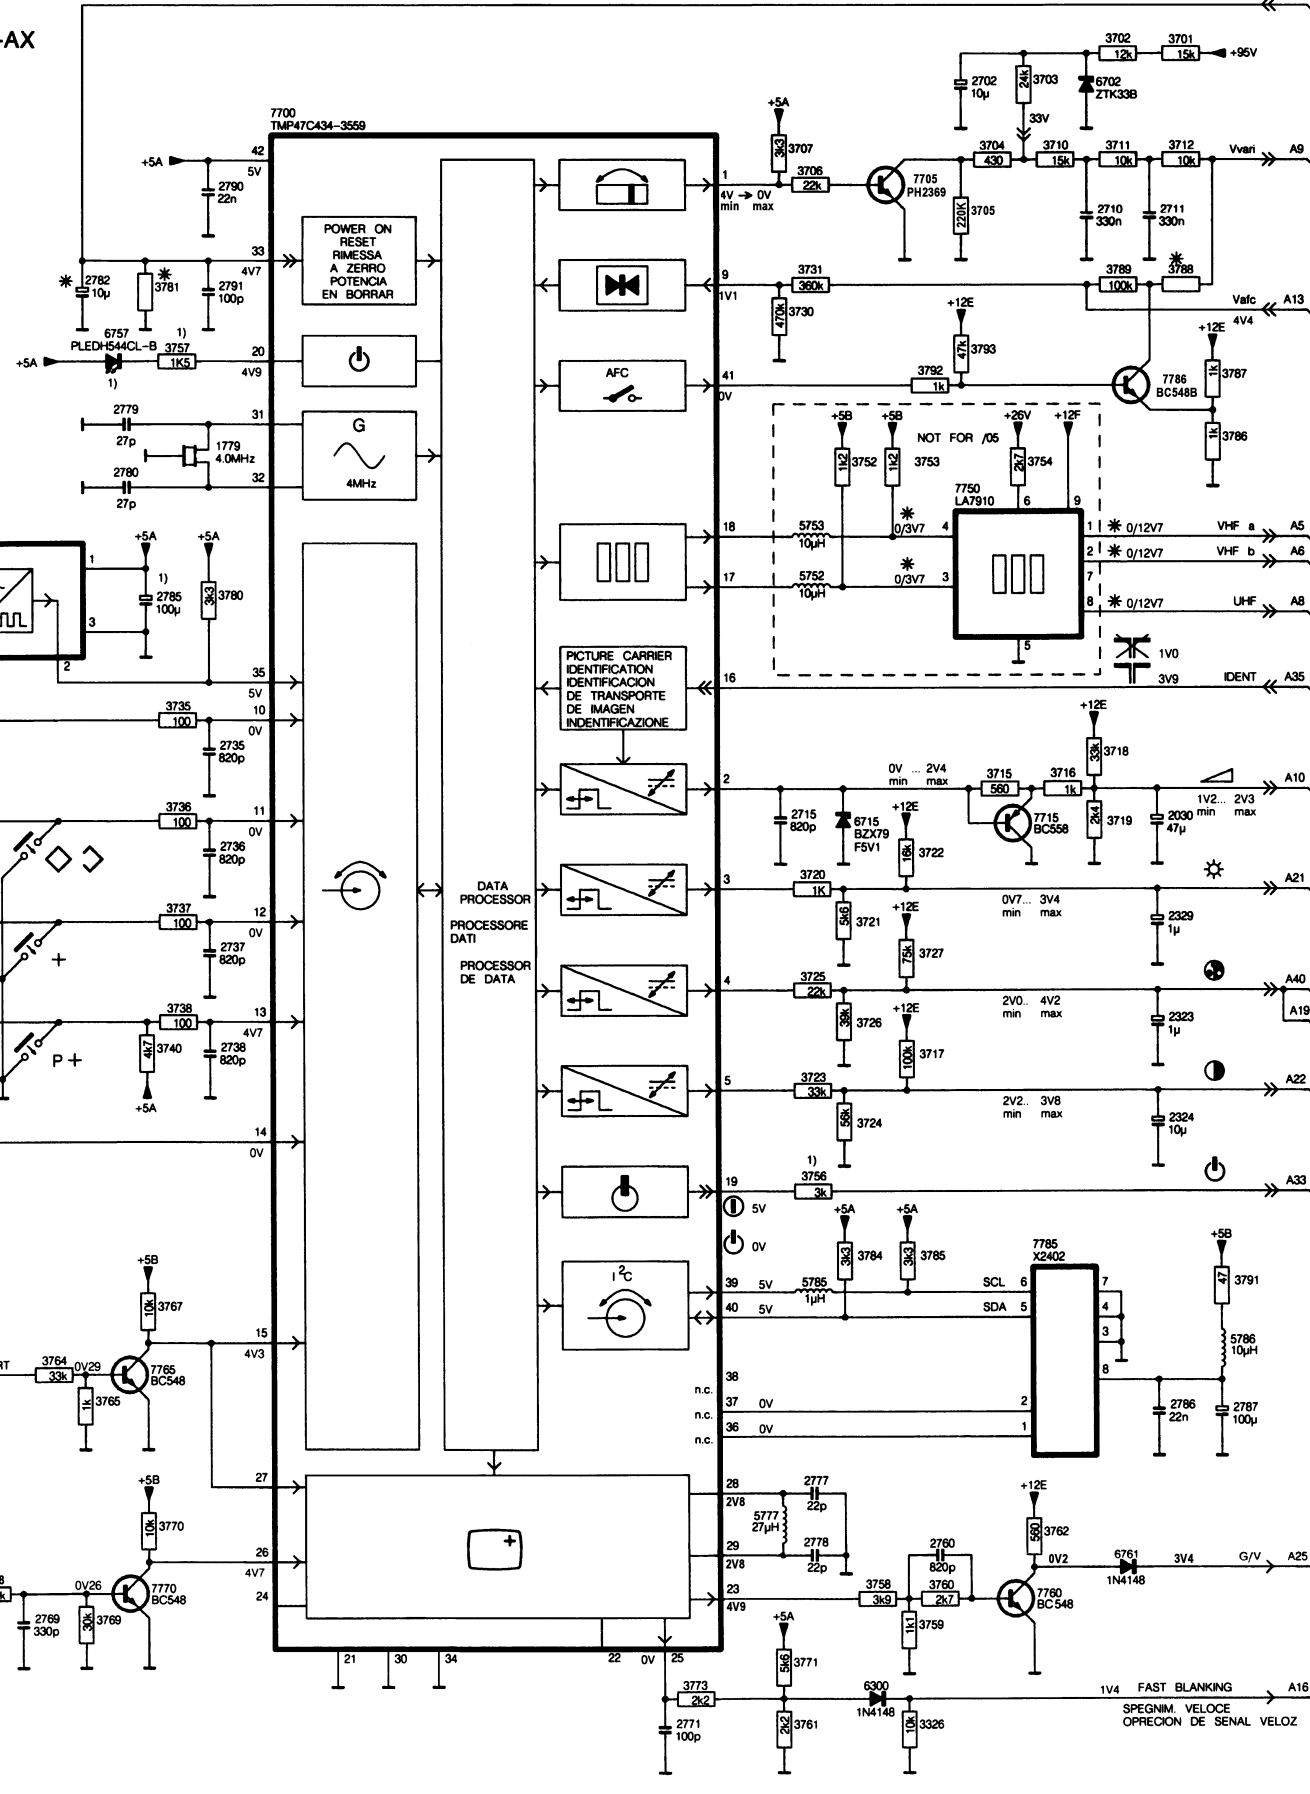

DIAGRAM-SCHALTBILD-SCHEMA-DIAGRAM A

(SUBJECT TO MODIFICATION) (SOGGETTO A MODIFICHE)
CHANNEL SELECTOR
KANALWAHLER
SELETTORE CANALE
SELETTOR DE CANALES

IF AMPLIFIER + DETECTOR + AGC + AFC
ZF VERST + DEM + AVR + AFA
AMPL. FI + RIVEL + CAG + CAF
AMPL. FI + DET.+ CAG + CAF

- * VALUE OR TYPENUMBER OF MARKED COMPONENTS IS DEPENDENT ON VERSION. SEE TABLE IN SERVICE MANUAL OF TYPE NUMBER
- * LA VALEUR OU LE N° DE TYPE DE CE COMPOSANT DEPEND DE LA VERSION. A CET EFFET CONSULTER LE TABLEAU DANS LA DOCUMENTATION SERVICE DES APPAREILS EN CAUSE
- * IL VALORE O IL NUMERO DEL TIPO DI QUESTO PEZZO DIPENDE DALLA VERSIONE. QUINDI RIFERIRSI ALLA TABELLA NELLA DOCUMENTAZIONE TECNICA
- * EL VALOR O EL TIPO DE ESTE COMPONENTE DEPENDE DE LA VERSION. PARA MAS INFORMACION VER EN EL MANUAL DE SERVICIO DEL APARATO
- * DER WERT ODER TYP DES KOMPONENTEN IST VON DER VERSION ABHAENIG. FUER ERLAEUTERUNG SIEHE TABELLE IN DER TYPENUMMEROCDOKUMENTATION
- * WAARDE OF TYP VAN DEZE COMPONENT IS VERSIE AFHANKELIJK. RAADPLEEG DE TYPENUMMER DOCUMENTATIE

B ←

GR1-AX

1)	R.C.	N.R.C.
1785	x	-
2785	x	-
3756	x	-
3757	x	-
6757	x	-

*

VHFa 12V7	VHFb 12V7	UHF 12V7	3-IC750
0V	3V7	3V7	4-IC750