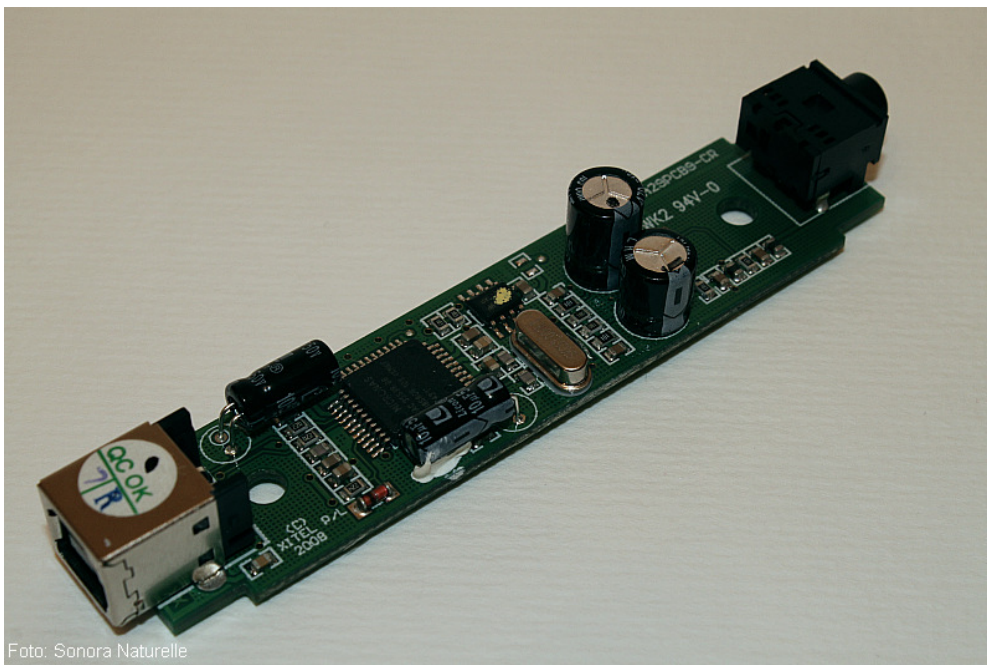

# Uitgang van Xitel USB Streamer

Er is één uitgang getekend

Open en bloot