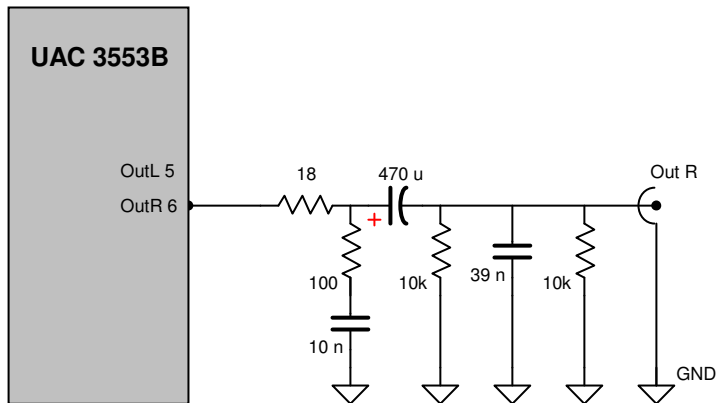

# Uitgang van Xitel USB Streamer

Er is één uitgang getekend

Open en bloot