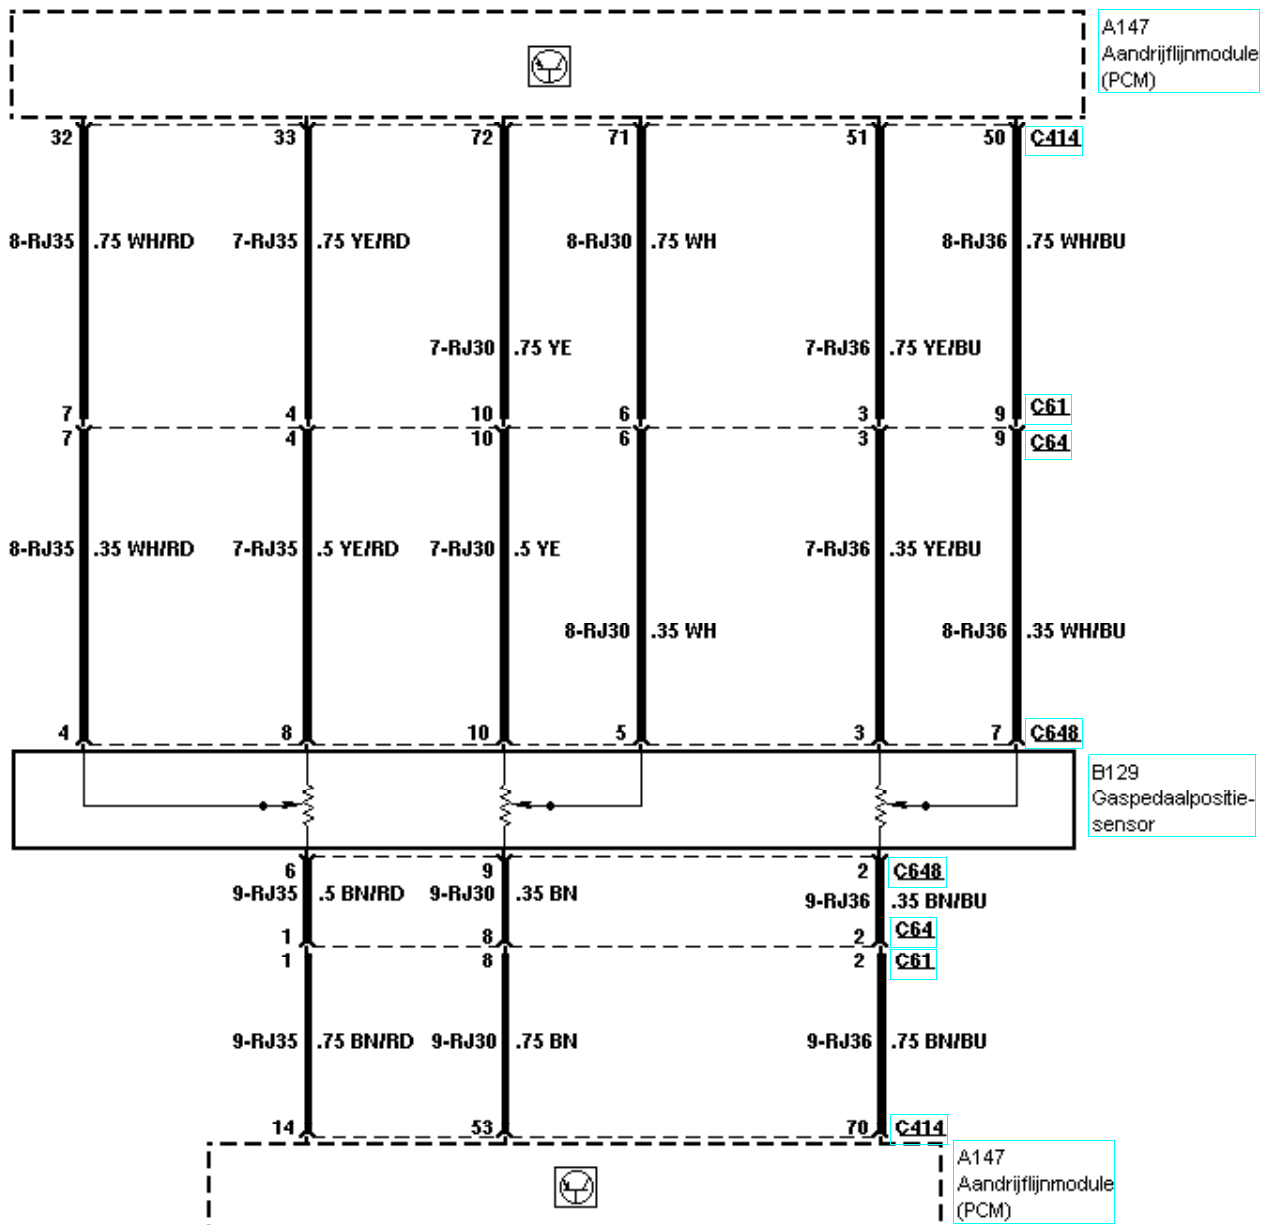

303-14F-00-009, Elektronische motorregelingen, 1.8L Duratorq-TDCi (Kent) diesel, 74KW, 85KW vanaf
08/2002

303-14F-00-011, Elektronische motorregelingen, 1.8L Duratorq-TDCi (Kent) diesel, 74KW, 85KW vanaf
08/2002

303-14F-00-013, Elektronische motorregelingen, 1.8L Duratorq-TDCi (Kent) diesel, 74KW, 85KW vanaf
08/2002

303-14F-00-015, Elektronische motorregelingen, 1.8L Duratorq-TDCi (Kent) diesel, 74KW, 85KW vanaf
08/2002