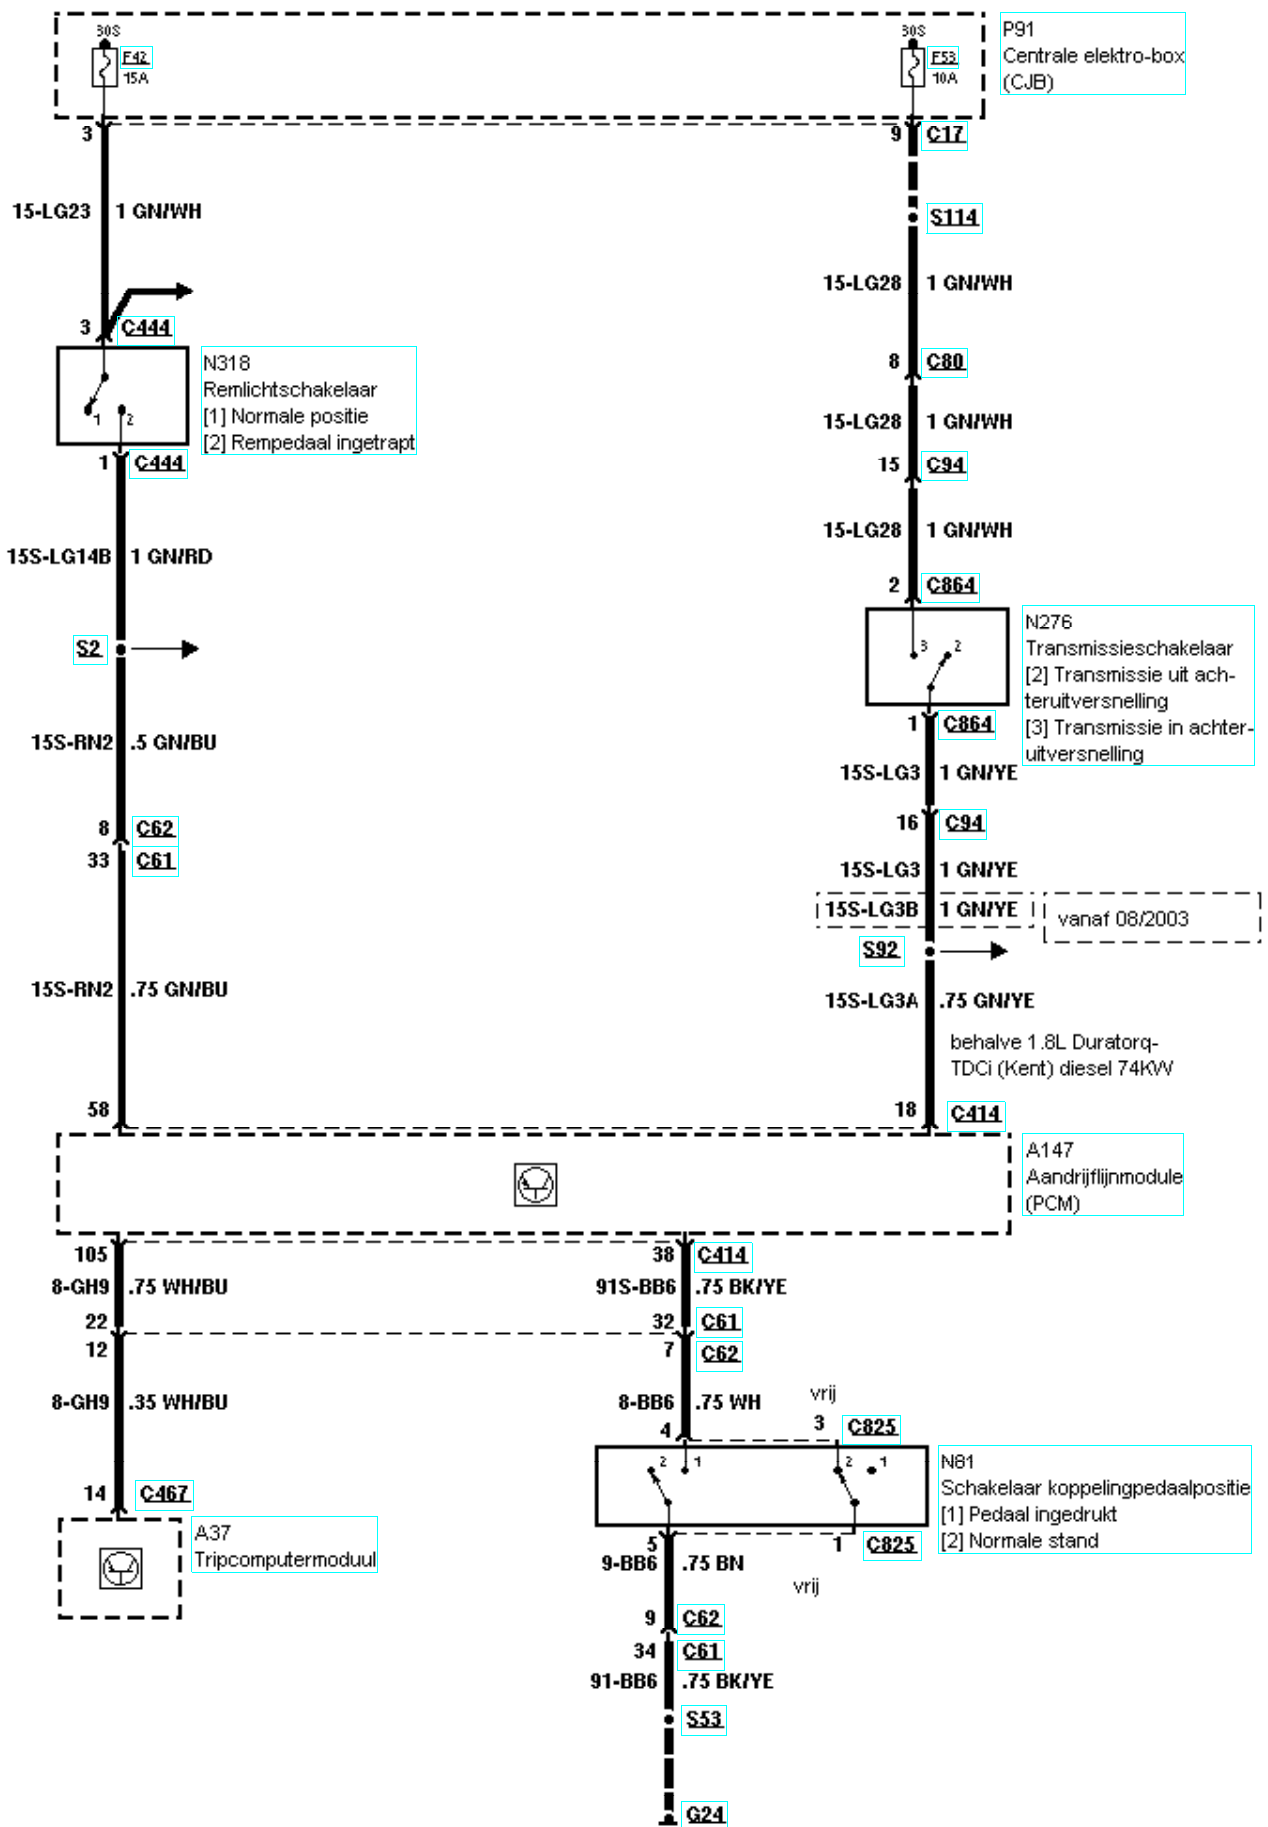

303-14F-00-009, Elektronische motorregelingen, 1.8L Duratorq-TDCi (Kent) diesel, 74KW, 85KW vanaf
08/2002

303-14F-00-011, Elektronische motorregelingen, 1.8L Duratorq-TDCi (Kent) diesel, 74KW, 85KW vanaf
08/2002

303-14F-00-013, Elektronische motorregelingen, 1.8L Duratorq-TDCi (Kent) diesel, 74KW, 85KW vanaf
08/2002

303-14F-00-015, Elektronische motorregelingen, 1.8L Duratorq-TDCi (Kent) diesel, 74KW, 85KW vanaf
08/2002