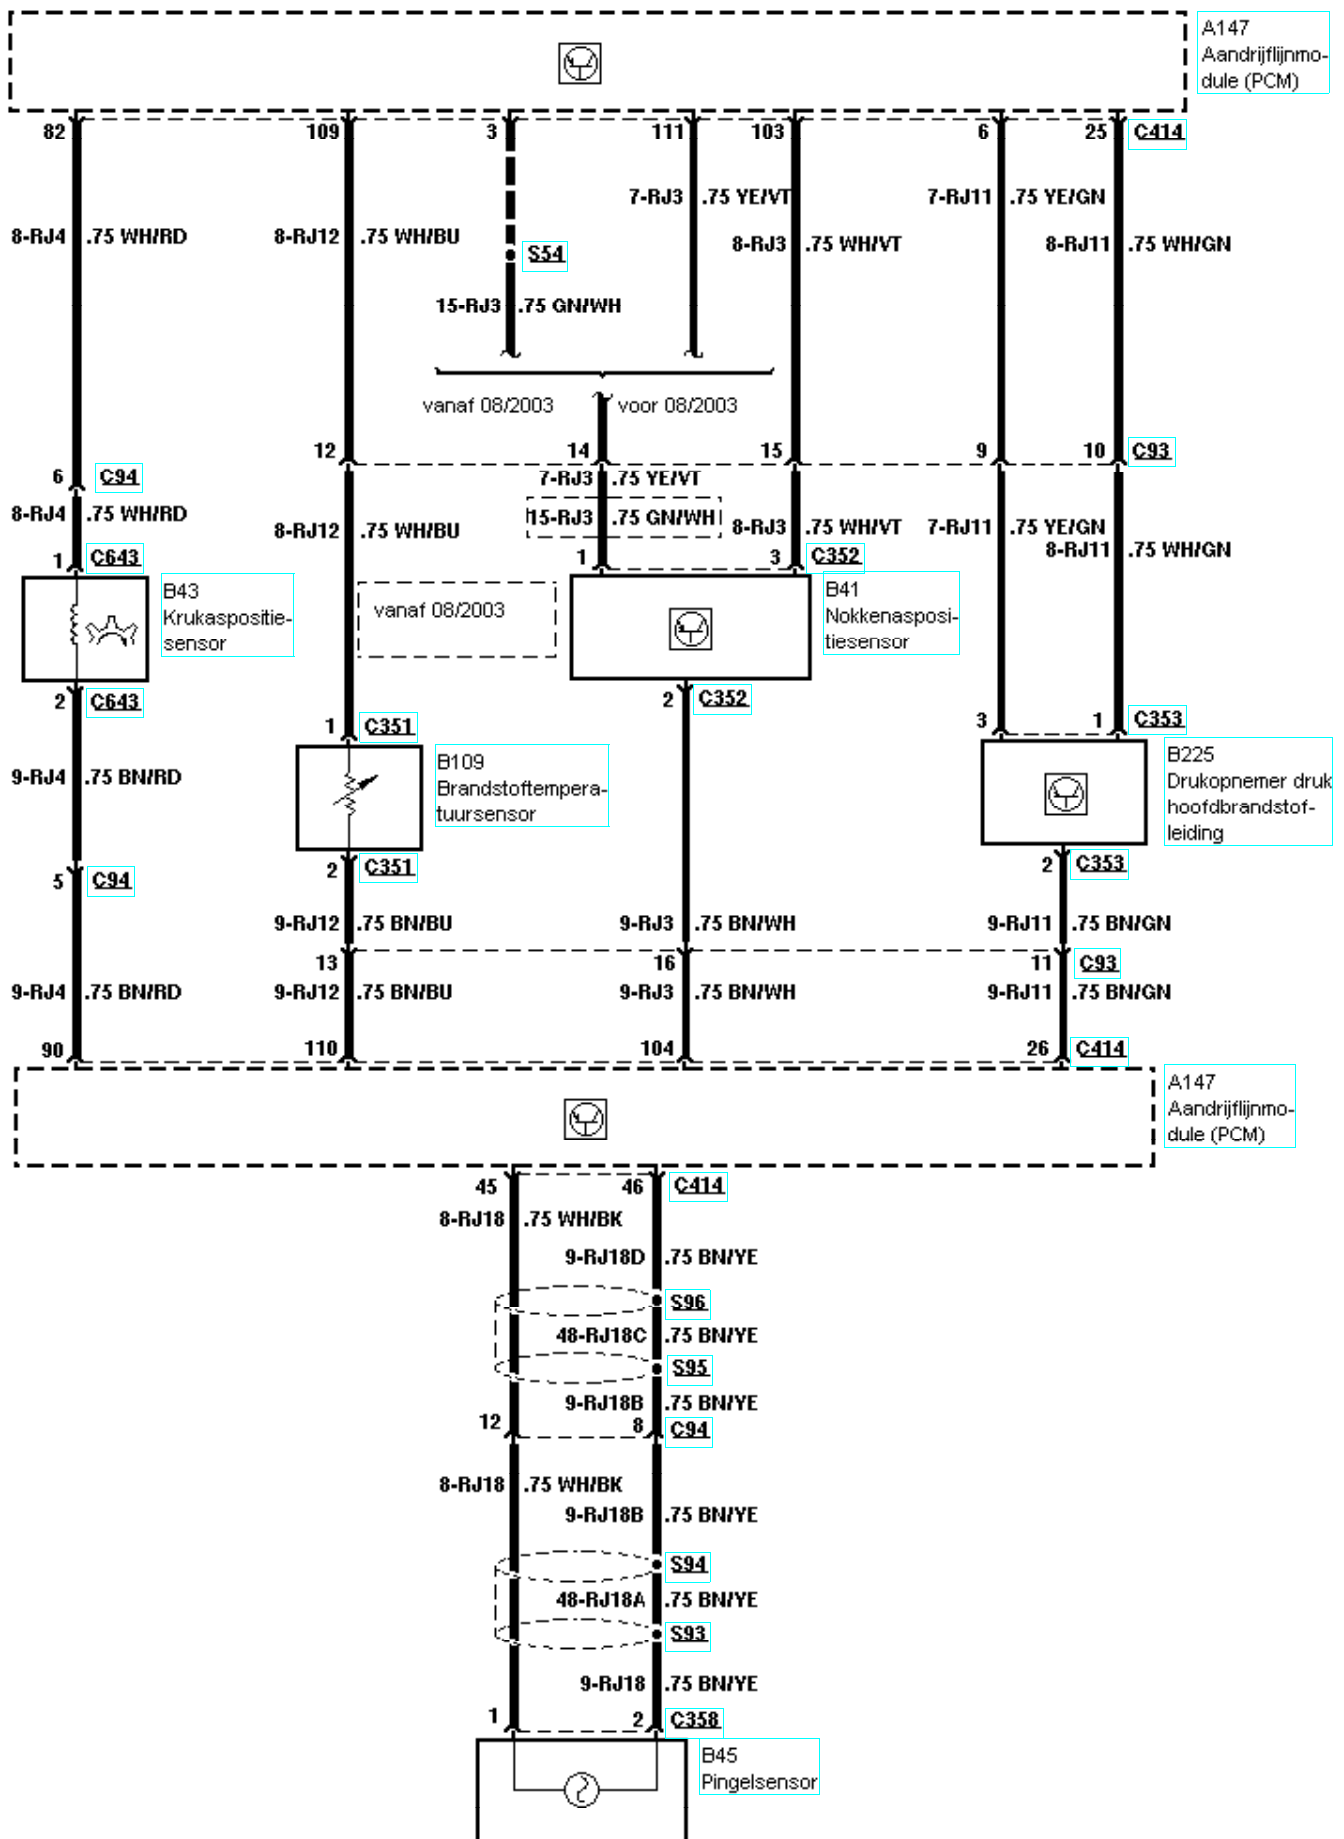

303-14F-00-009, Elektronische motorregelingen, 1.8L Duratorq-TDCi (Kent) diesel, 74KW, 85KW vanaf
08/2002

303-14F-00-011, Elektronische motorregelingen, 1.8L Duratorq-TDCi (Kent) diesel, 74KW, 85KW vanaf
08/2002

303-14F-00-013, Elektronische motorregelingen, 1.8L Duratorq-TDCi (Kent) diesel, 74KW, 85KW vanaf
08/2002

303-14F-00-015, Elektronische motorregelingen, 1.8L Duratorq-TDCi (Kent) diesel, 74KW, 85KW vanaf
08/2002