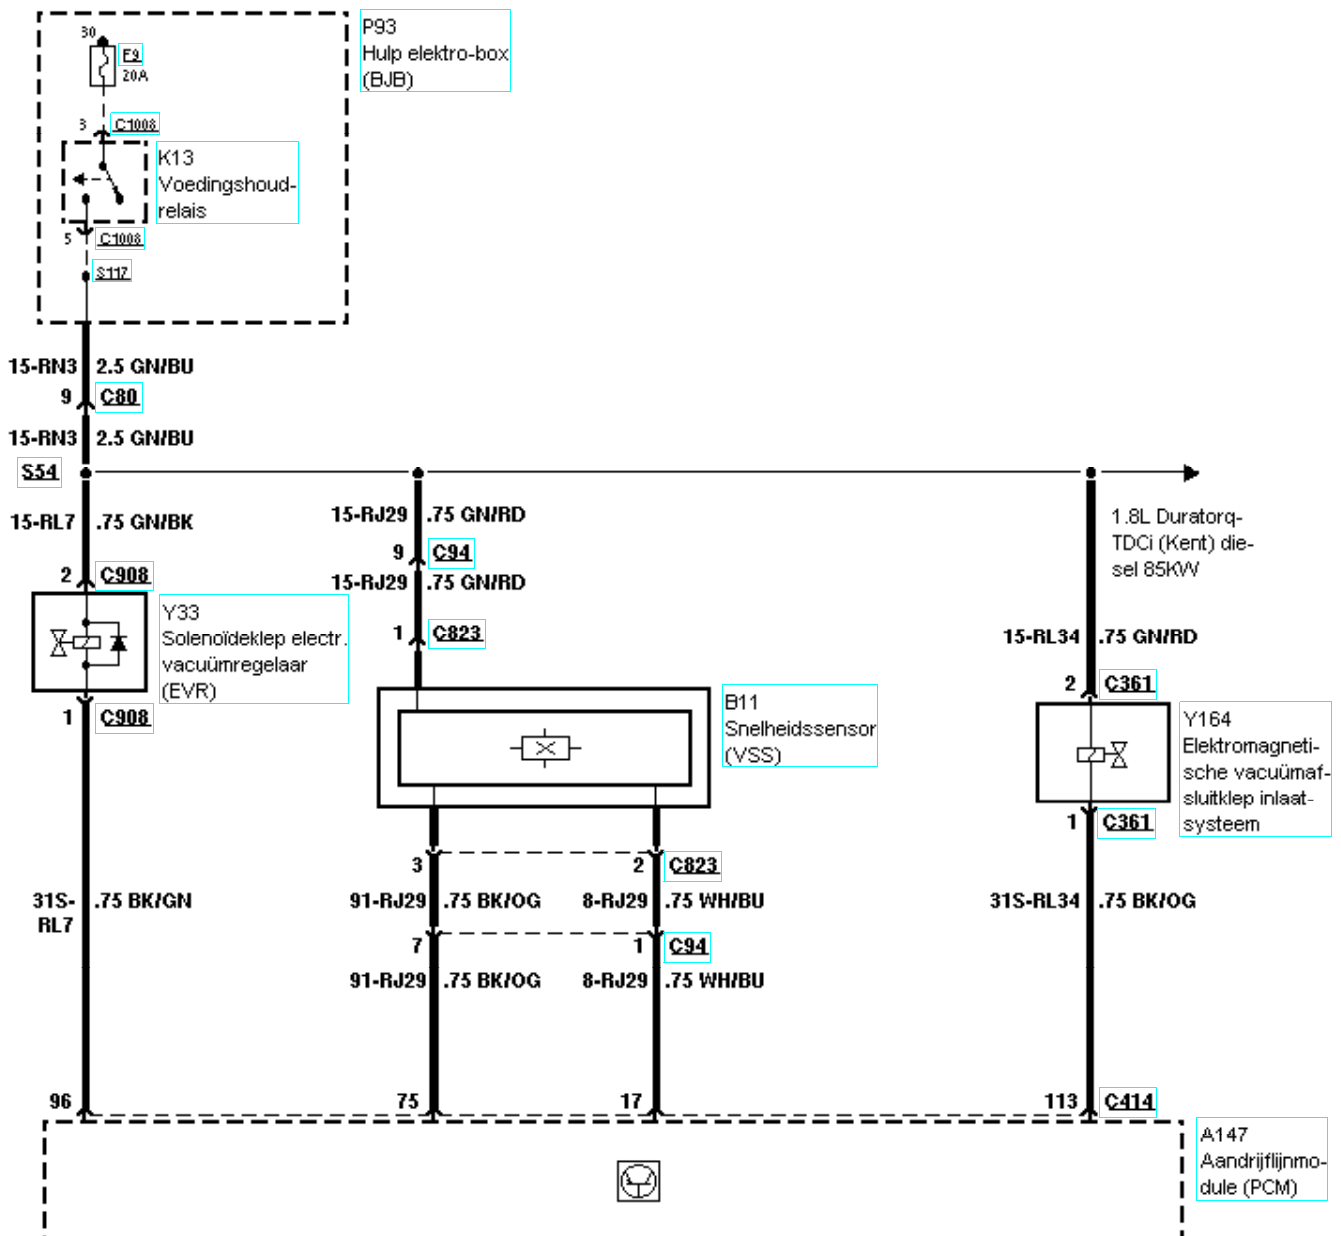

303-14F-00-009, Elektronische motorregelingen, 1.8L Duratorq-TDCi (Kent) diesel, 74KW, 85KW vanaf
08/2002

303-14F-00-011, Elektronische motorregelingen, 1.8L Duratorq-TDCi (Kent) diesel, 74KW, 85KW vanaf
08/2002

303-14F-00-013, Elektronische motorregelingen, 1.8L Duratorq-TDCi (Kent) diesel, 74KW, 85KW vanaf
08/2002

303-14F-00-015, Elektronische motorregelingen, 1.8L Duratorq-TDCi (Kent) diesel, 74KW, 85KW vanaf
08/2002