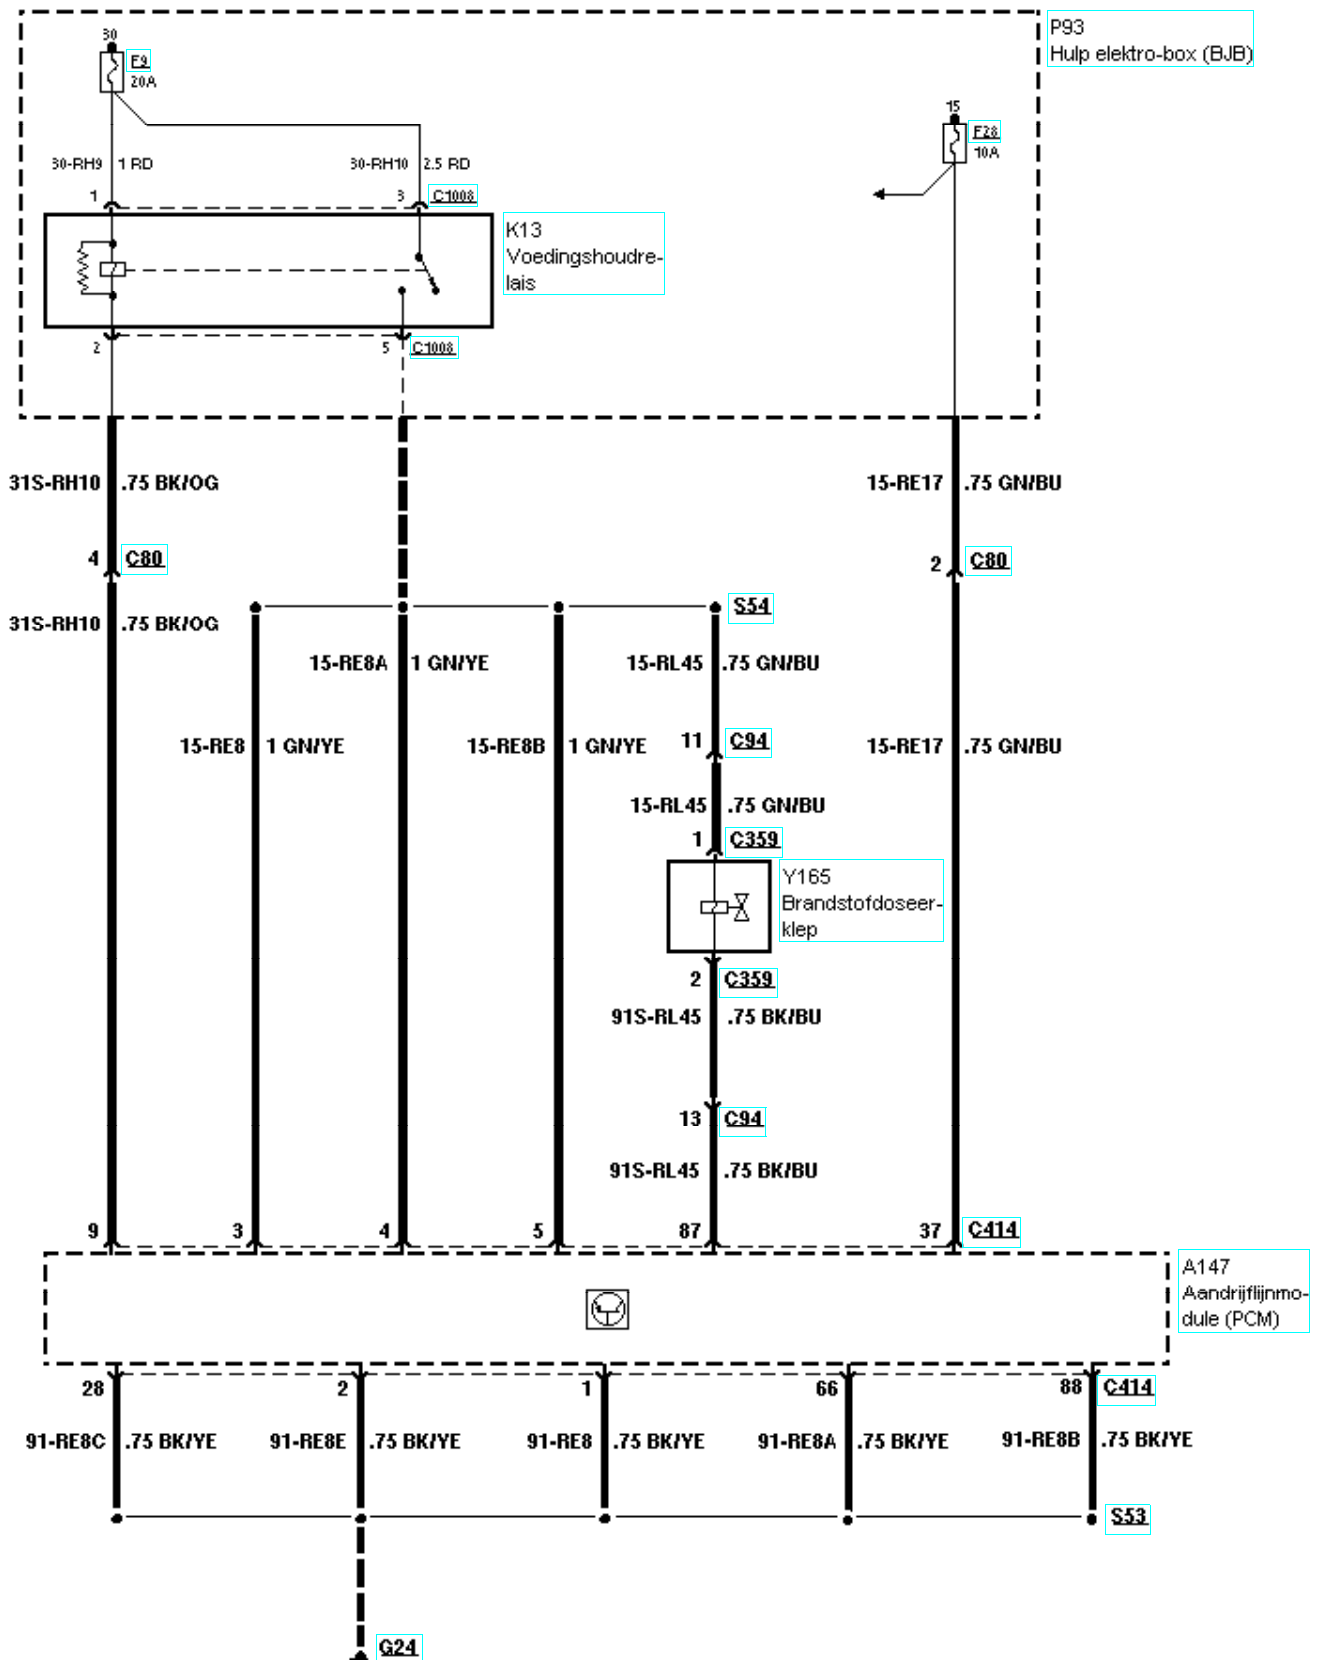

303-14F-00-009, Elektronische motorregelingen, 1.8L Duratorq-TDCi (Kent) diesel, 74KW, 85KW vanaf
08/2002

303-14F-00-011, Elektronische motorregelingen, 1.8L Duratorq-TDCi (Kent) diesel, 74KW, 85KW vanaf
08/2002

303-14F-00-013, Elektronische motorregelingen, 1.8L Duratorq-TDCi (Kent) diesel, 74KW, 85KW vanaf
08/2002

303-14F-00-015, Elektronische motorregelingen, 1.8L Duratorq-TDCi (Kent) diesel, 74KW, 85KW vanaf
08/2002