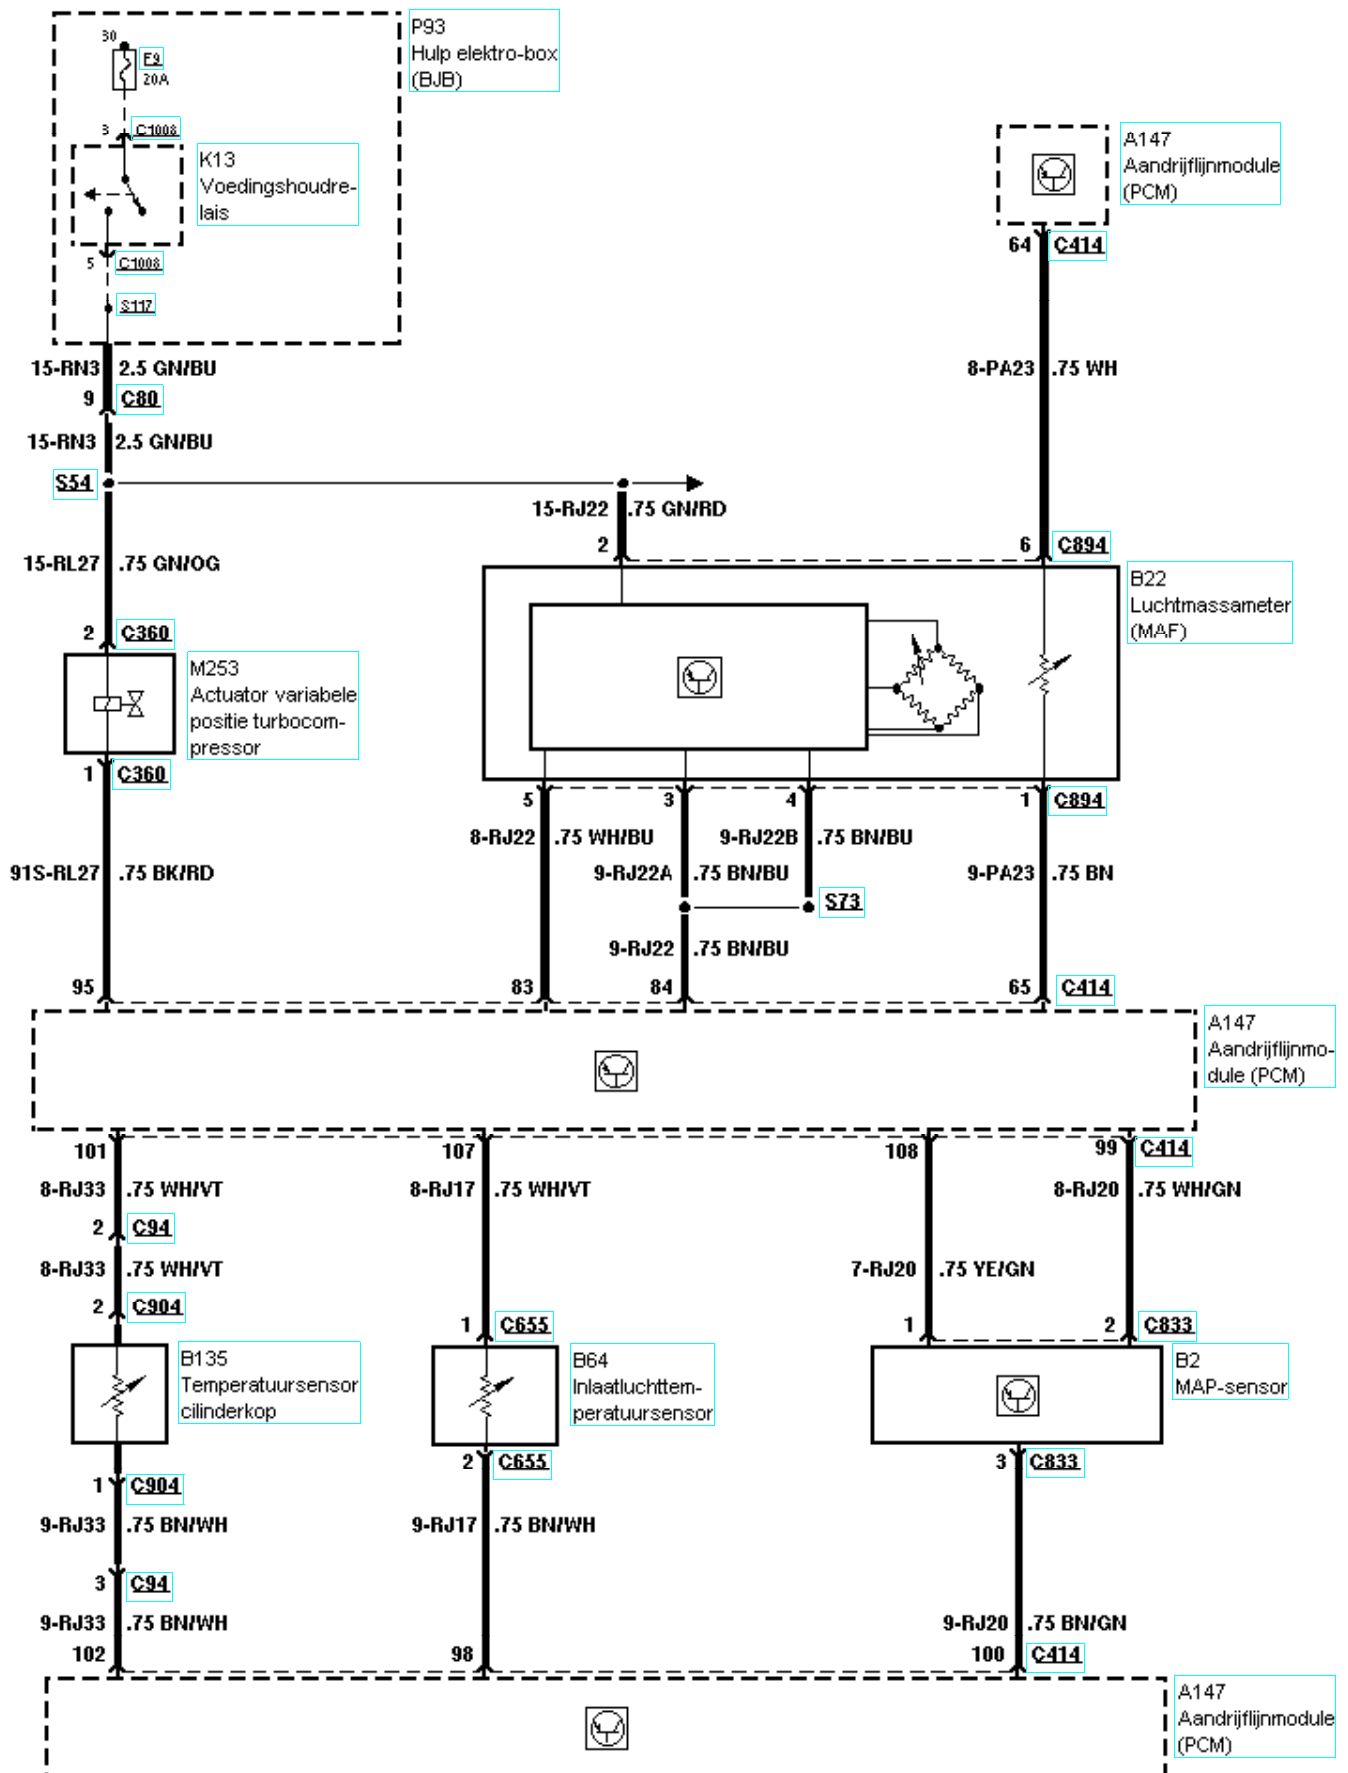

303-14F-00-009, Elektronische motorregelingen, 1.8L Duratorq-TDCi (Kent) diesel, 74KW, 85KW vanaf
08/2002

303-14F-00-011, Elektronische motorregelingen, 1.8L Duratorq-TDCi (Kent) diesel, 74KW, 85KW vanaf
08/2002

303-14F-00-013, Elektronische motorregelingen, 1.8L Duratorq-TDCi (Kent) diesel, 74KW, 85KW vanaf
08/2002

303-14F-00-015, Elektronische motorregelingen, 1.8L Duratorq-TDCi (Kent) diesel, 74KW, 85KW vanaf
08/2002