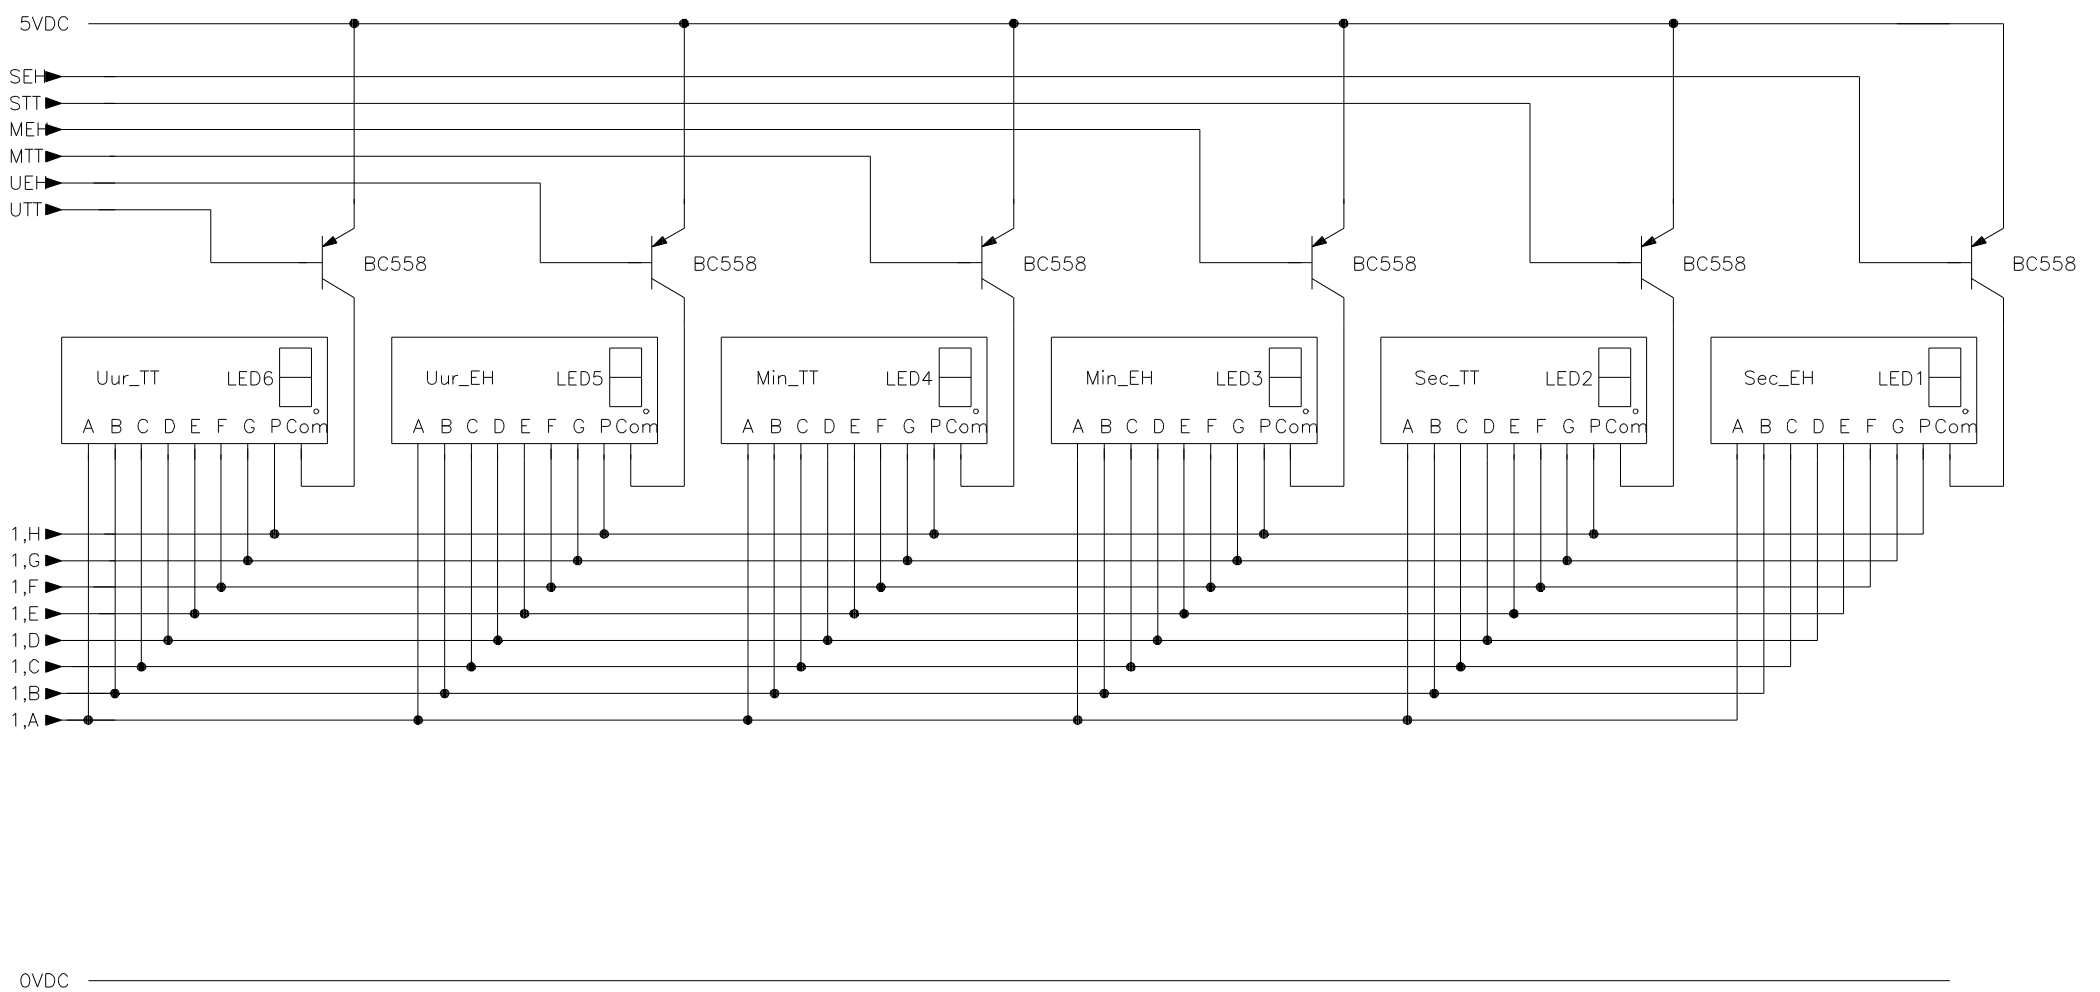

DATUM: 14-01-'07	GETEKEND: Mario	OPM:
	BENAMING: DCF LED Disp. Klok met Sec.	
	TEKENINGNUMMER:	PAGINA: 001

0 1 2 3 4 5 6 7 8 9 10 11 12 13 14 15 16

DATUM: 14-01-'07	GETEKEND: Mario	OPM:
	BENAMING: DCF LED Disp. Klok met Sec.	
	TEKENINGNUMMER:	PAGINA: 002