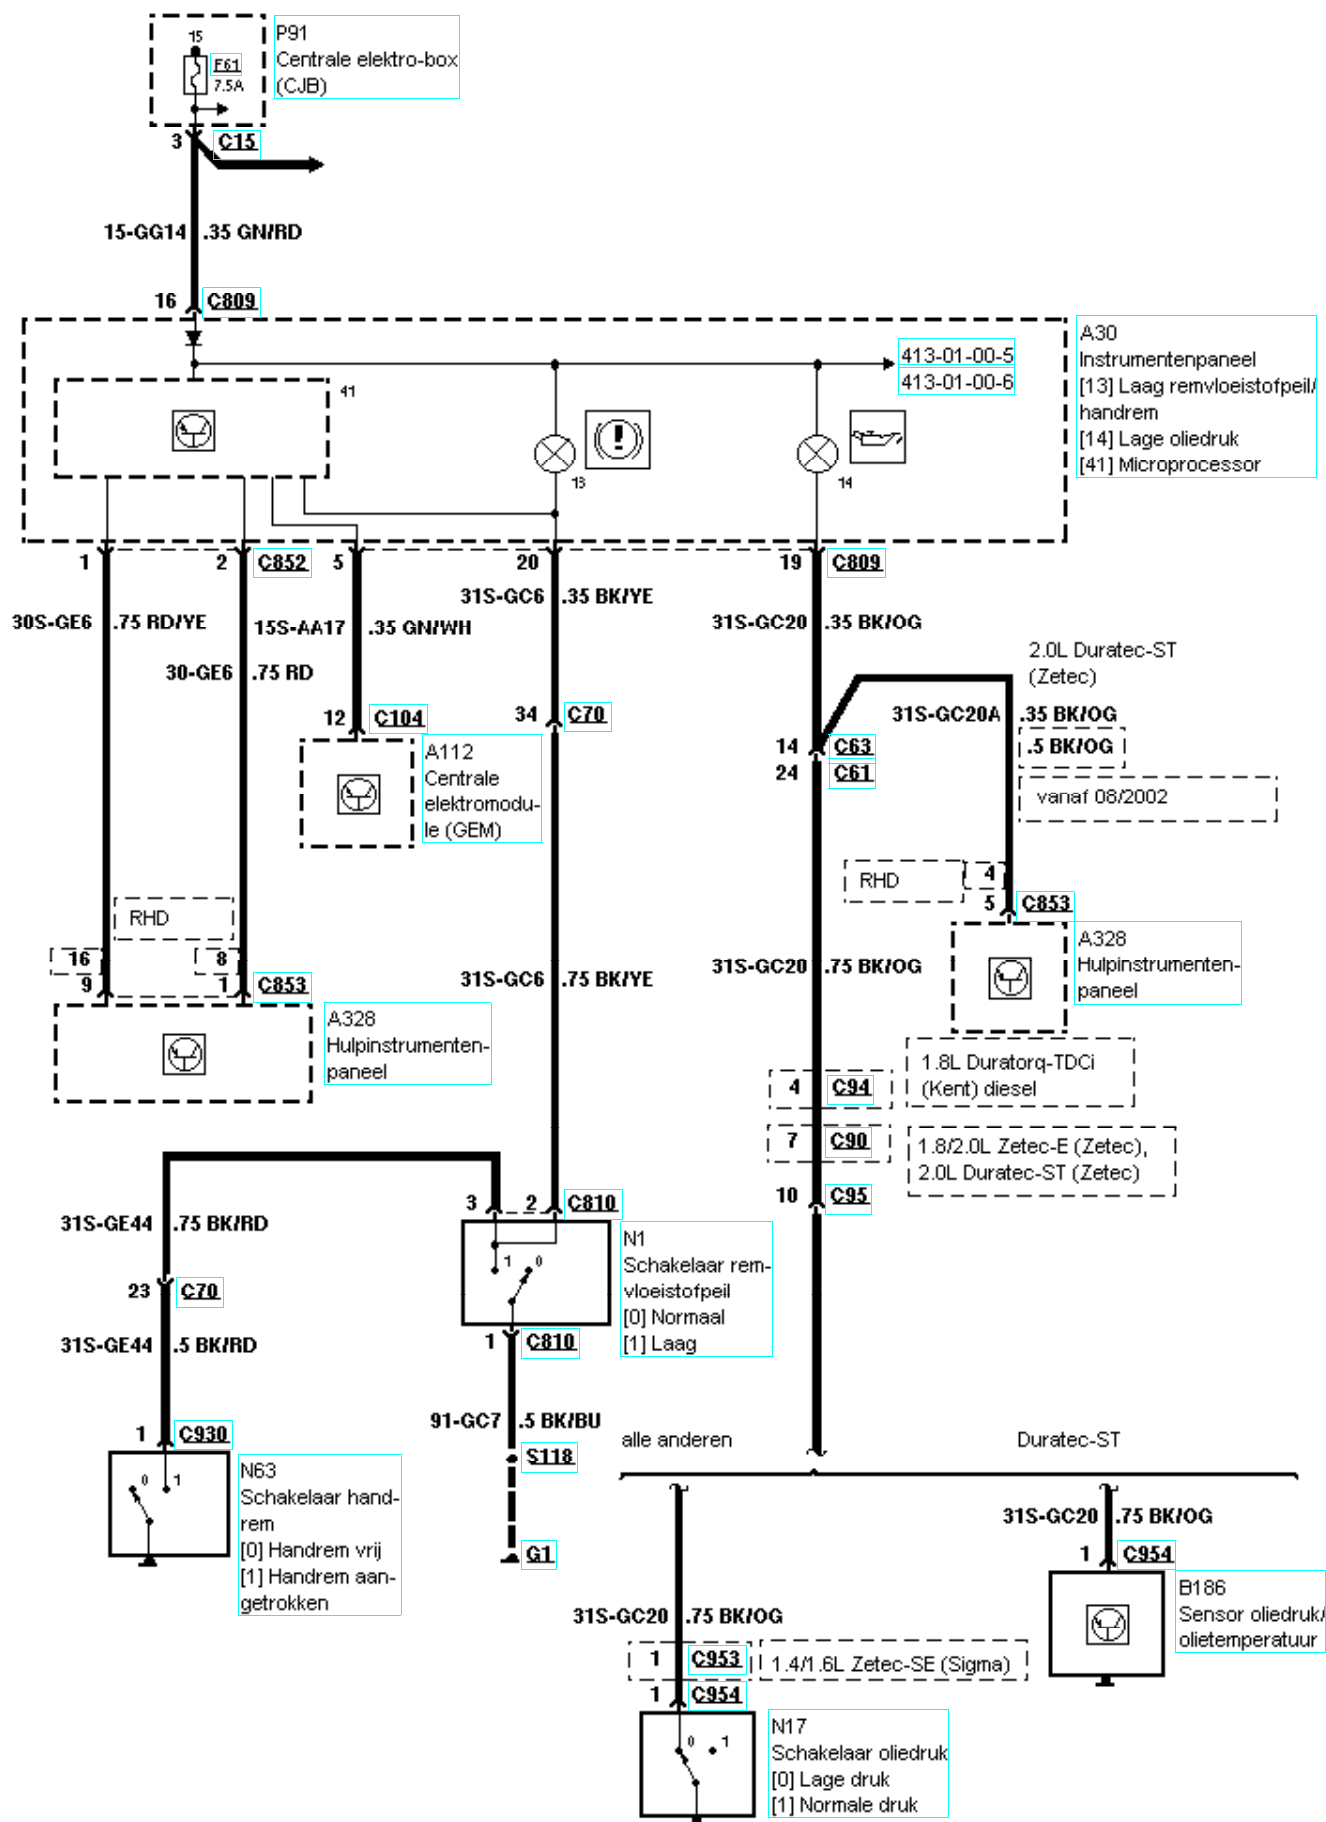

413-01-00-004, Instrumentenpaneel, behalve 2.0L Duratec-RS (Zetec)

413-01-00-005, Instrumentenpaneel, behalve 2.0L Duratec-RS (Zetec), zonder waarschuwingslampje

veiligheidsgordel

**413-01-00-006, Instrumentenpaneel, behalve 2.0L Duratec-RS (Zetec), met waarschuwinglampje
veiligheidsgordel**

413-01-00-008, Instrumentenpaneel, 2.0L Duratec-RS (Zetec)

- A30
- Instrumentenpaneel
- [3] Lading
- [4] Temperatuur motorkoelvloeistof
- [6] Verlichting
- [41] Microprocessor
- [42] Controleer motor
- [104] Storingsindicatielampje (ML)
- [122] Indicatielamp 'opschakelen'