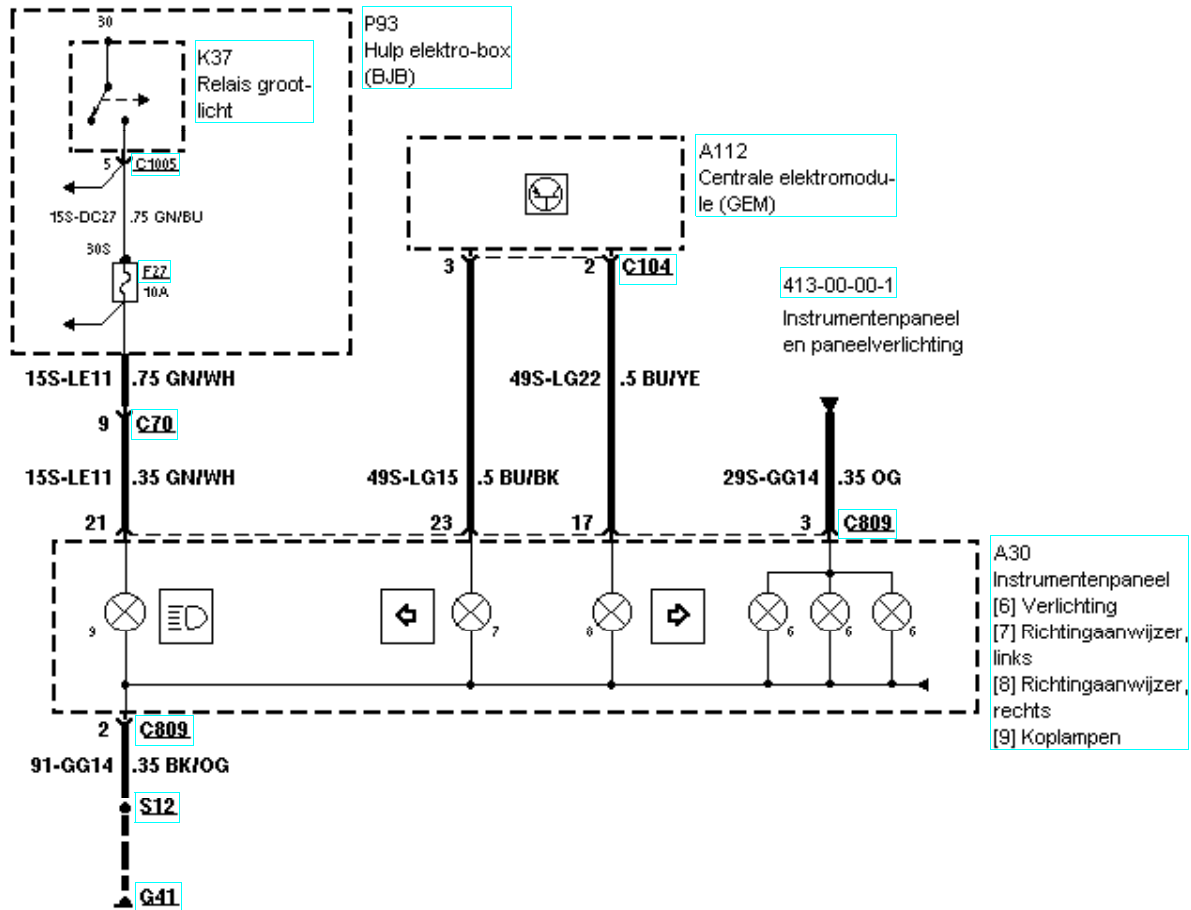

413-01-00-004, Instrumentenpaneel, behalve 2.0L Duratec-RS (Zetec)

413-01-00-005, Instrumentenpaneel, behalve 2.0L Duratec-RS (Zetec), zonder waarschuwingslampje

veiligheidsgordel

**413-01-00-006, Instrumentenpaneel, behalve 2.0L Duratec-RS (Zetec), met waarschuwinglampje
veiligheidsgordel**

413-01-00-008, Instrumentenpaneel, 2.0L Duratec-RS (Zetec)