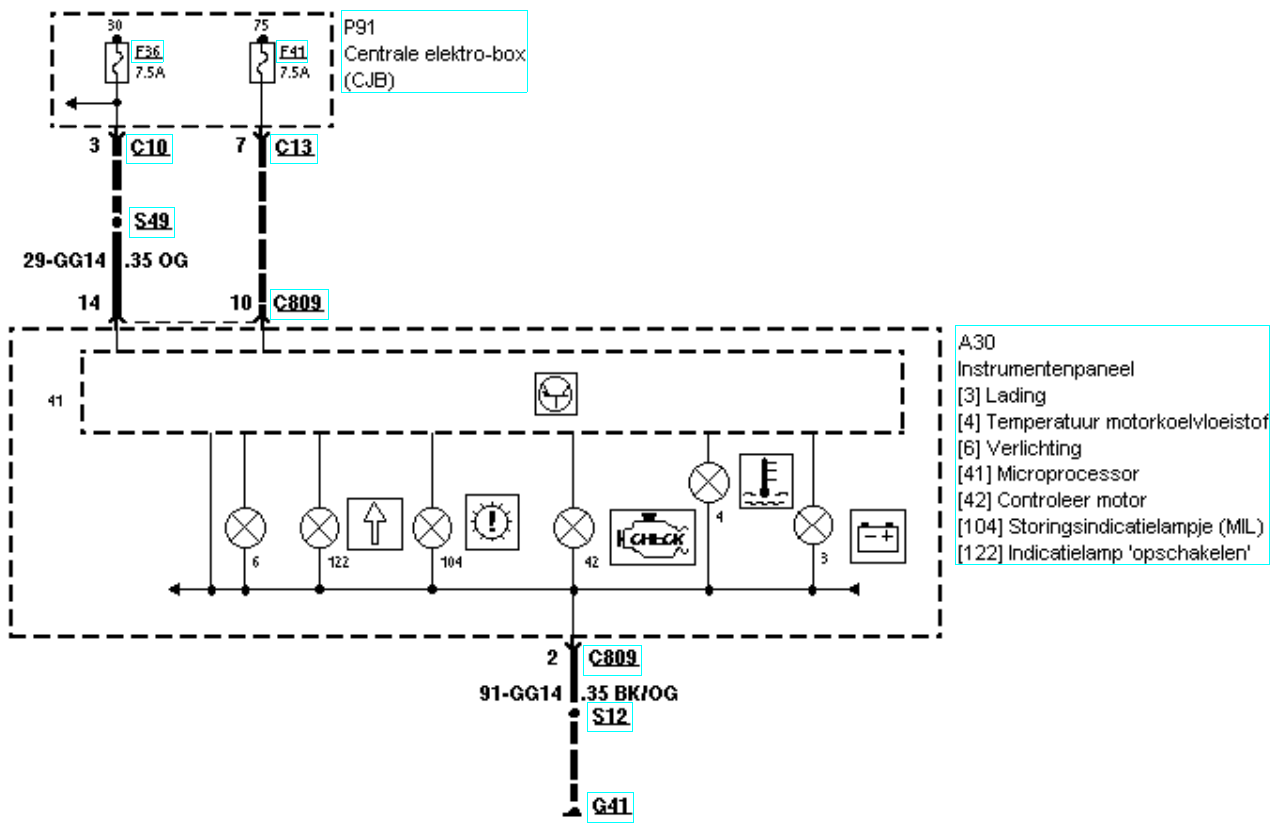

413-01-00-004, Instrumentenpaneel, behalve 2.0L Duratec-RS (Zetec)

413-01-00-005, Instrumentenpaneel, behalve 2.0L Duratec-RS (Zetec), zonder waarschuwingslampje

veiligheidsgordel

**413-01-00-006, Instrumentenpaneel, behalve 2.0L Duratec-RS (Zetec), met waarschuwinglampje
veiligheidsgordel**

413-01-00-008, Instrumentenpaneel, 2.0L Duratec-RS (Zetec)

- A30
- Instrumentenpaneel
- [3] Lading
- [4] Temperatuur motorkoelvloeistof
- [6] Verlichting
- [41] Microprocessor
- [42] Controleer motor
- [104] Storingsindicatielampje (ML)
- [122] Indicatielamp 'opschakelen'