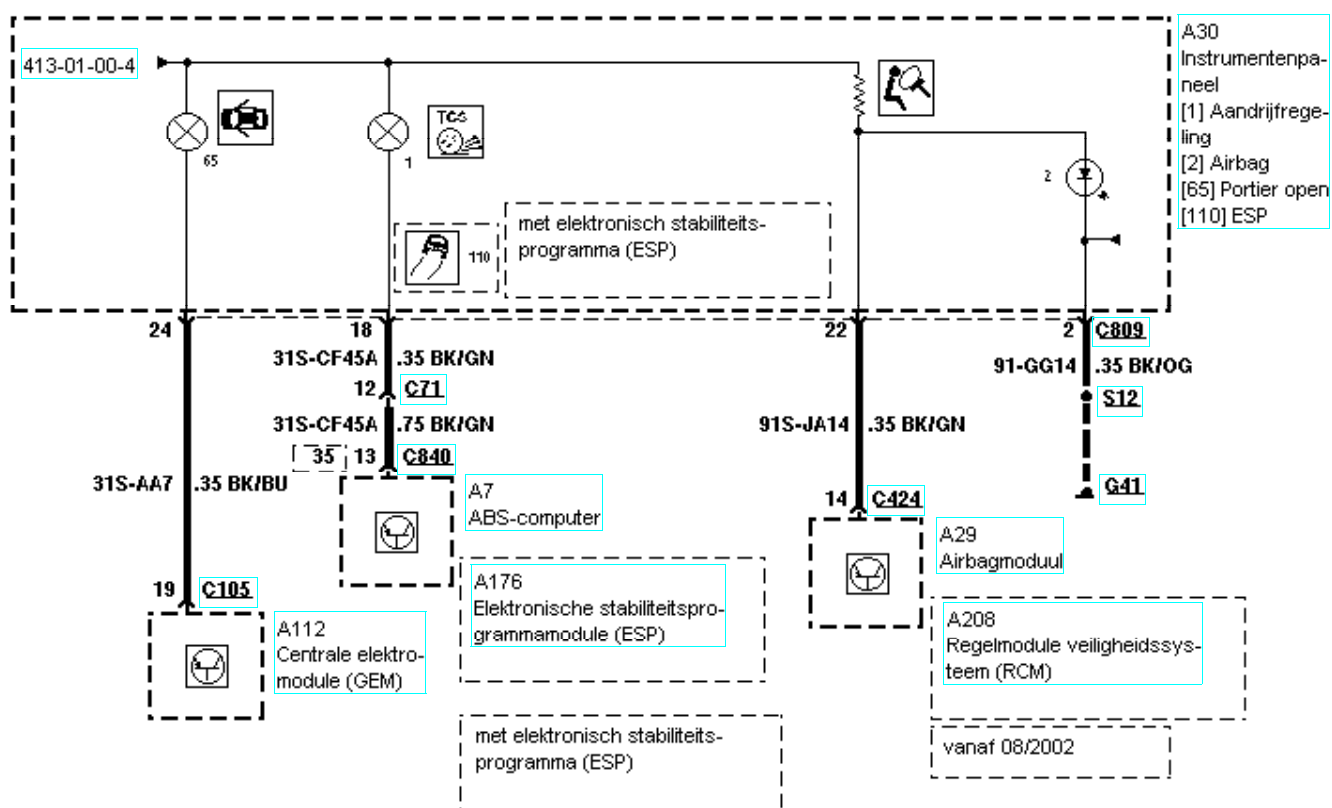

413-01-00-004, Instrumentenpaneel, behalve 2.0L Duratec-RS (Zetec)

413-01-00-005, Instrumentenpaneel, behalve 2.0L Duratec-RS (Zetec), zonder waarschuwingslampje

veiligheidsgordel

**413-01-00-006, Instrumentenpaneel, behalve 2.0L Duratec-RS (Zetec), met waarschuwinglampje
veiligheidsgordel**

413-01-00-008, Instrumentenpaneel, 2.0L Duratec-RS (Zetec)

- A30
- Instrumentenpaneel
- [3] Lading
- [4] Temperatuur motorkoelvloeistof
- [6] Verlichting
- [41] Microprocessor
- [42] Controleer motor
- [104] Storingsindicatielampje (ML)
- [122] Indicatielamp 'opschakelen'