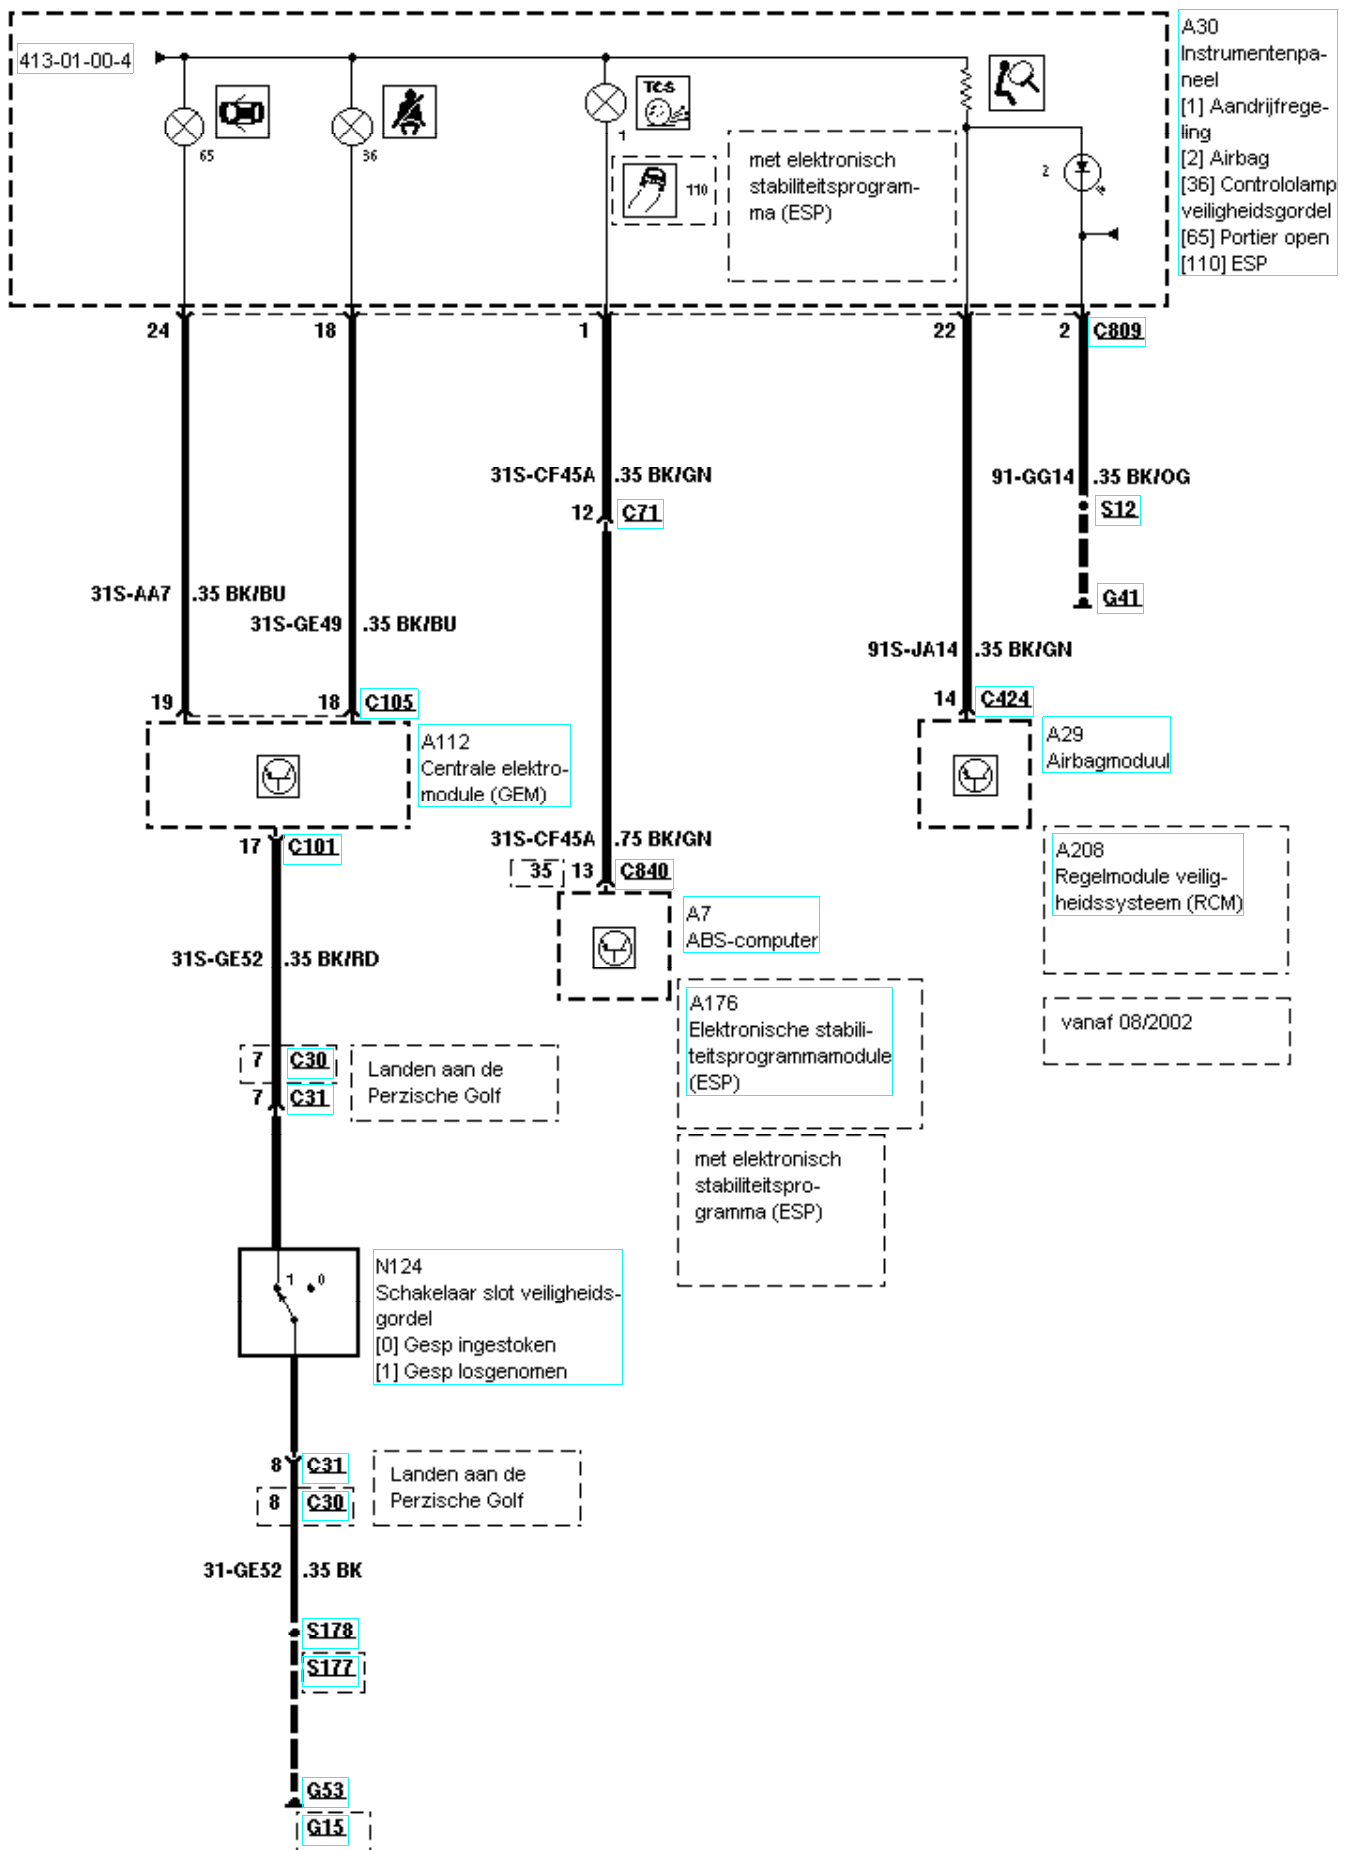

413-01-00-004, Instrumentenpaneel, behalve 2.0L Duratec-RS (Zetec)

413-01-00-005, Instrumentenpaneel, behalve 2.0L Duratec-RS (Zetec), zonder waarschuwingslampje

veiligheidsgordel

**413-01-00-006, Instrumentenpaneel, behalve 2.0L Duratec-RS (Zetec), met waarschuwinglampje
veiligheidsgordel**

413-01-00-008, Instrumentenpaneel, 2.0L Duratec-RS (Zetec)

- A30
- Instrumentenpaneel
- [3] Lading
- [4] Temperatuur motorkoelvloeistof
- [6] Verlichting
- [41] Microprocessor
- [42] Controleer motor
- [104] Storingsindicatielampje (ML)
- [122] Indicatielamp 'opschakelen'