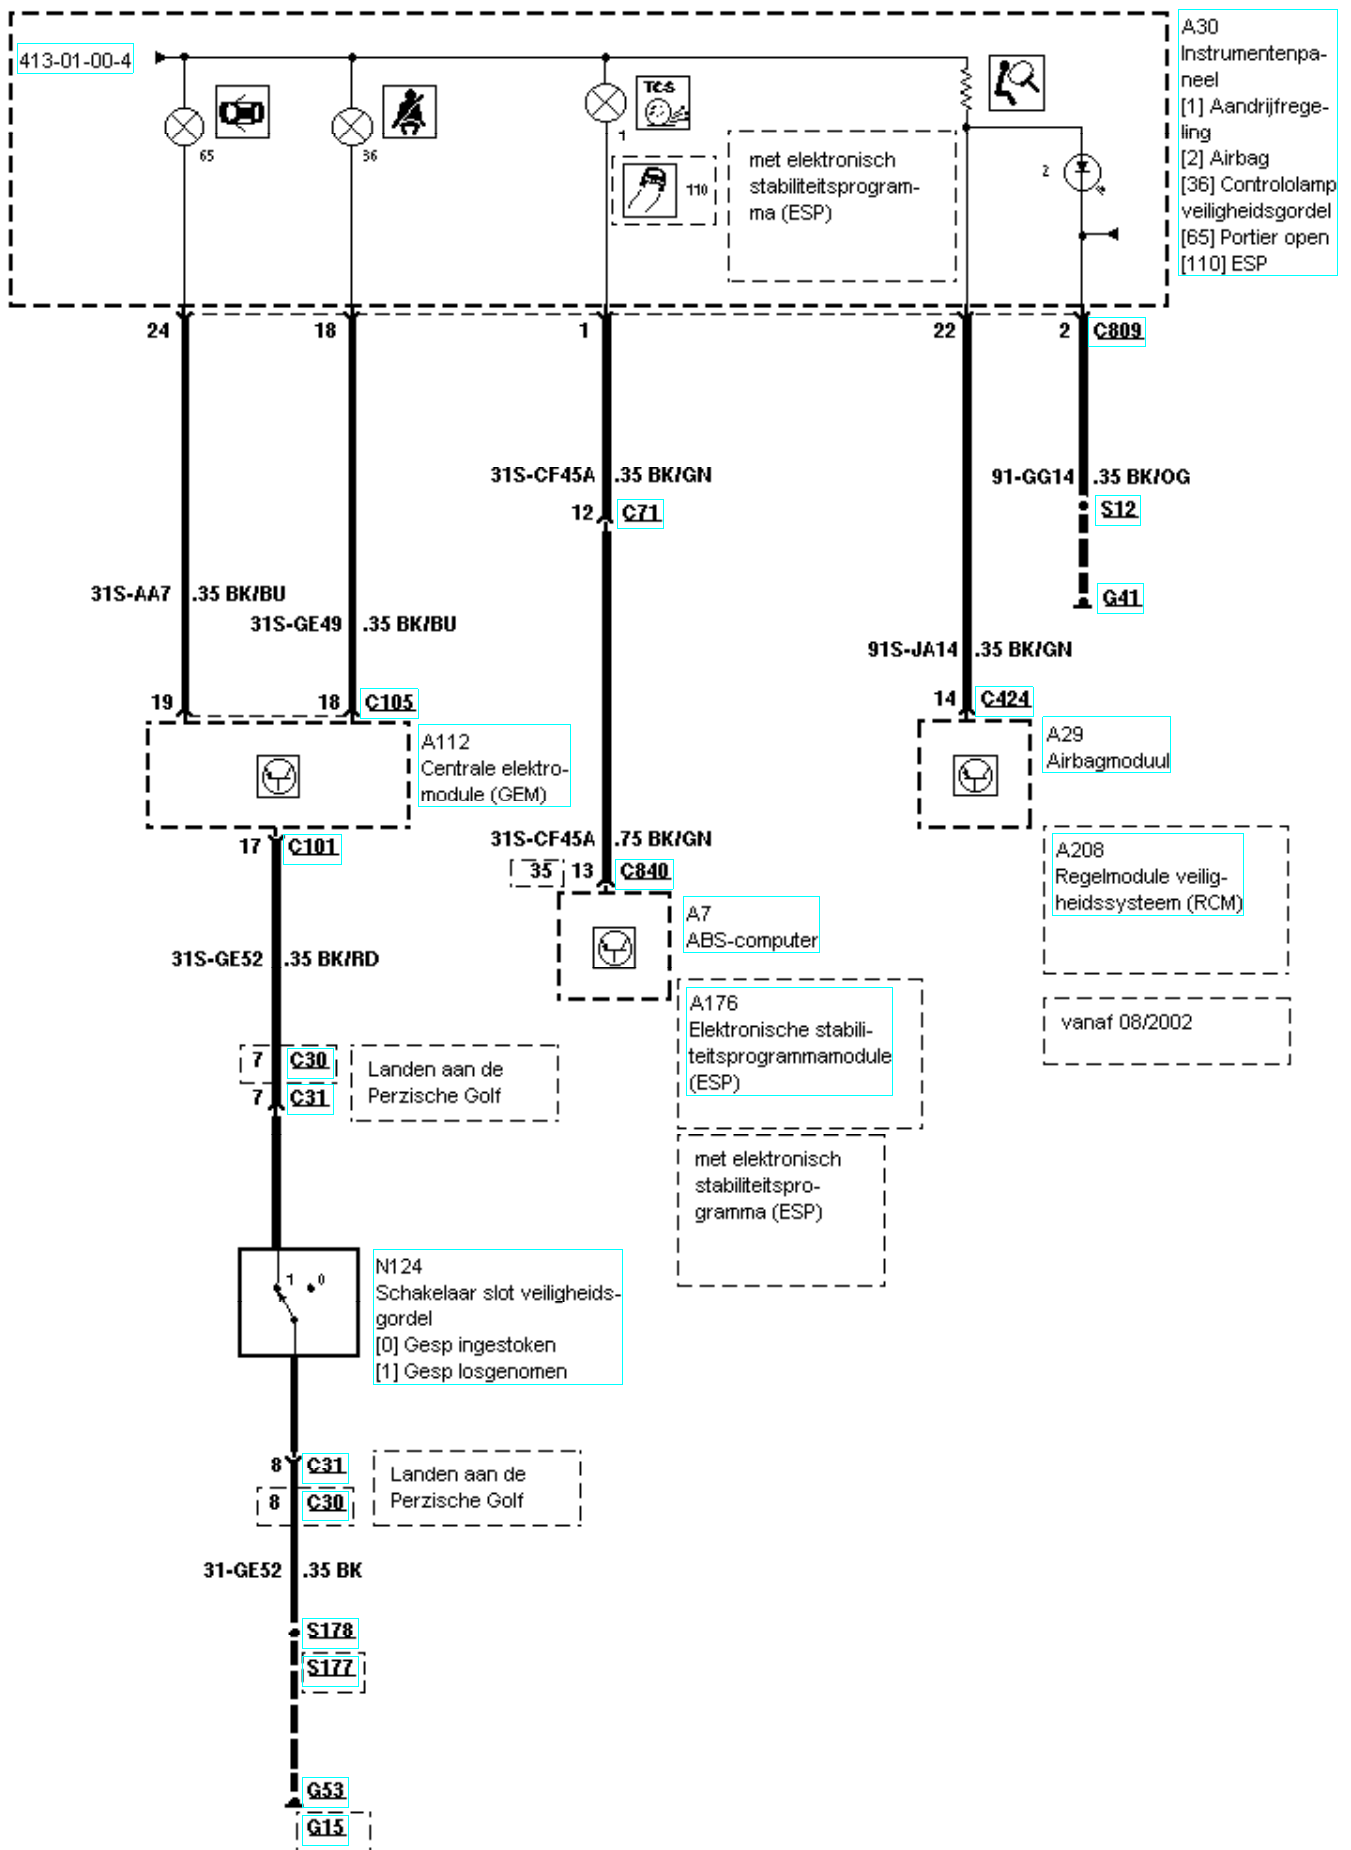

413-01-00-004, Instrumentenpaneel, behalve 2.0L Duratec-RS (Zetec)

413-01-00-005, Instrumentenpaneel, behalve 2.0L Duratec-RS (Zetec), zonder waarschuwingslampje

veiligheidsgordel

**413-01-00-006, Instrumentenpaneel, behalve 2.0L Duratec-RS (Zetec), met waarschuwinglampje
veiligheidsgordel**

413-01-00-008, Instrumentenpaneel, 2.0L Duratec-RS (Zetec)