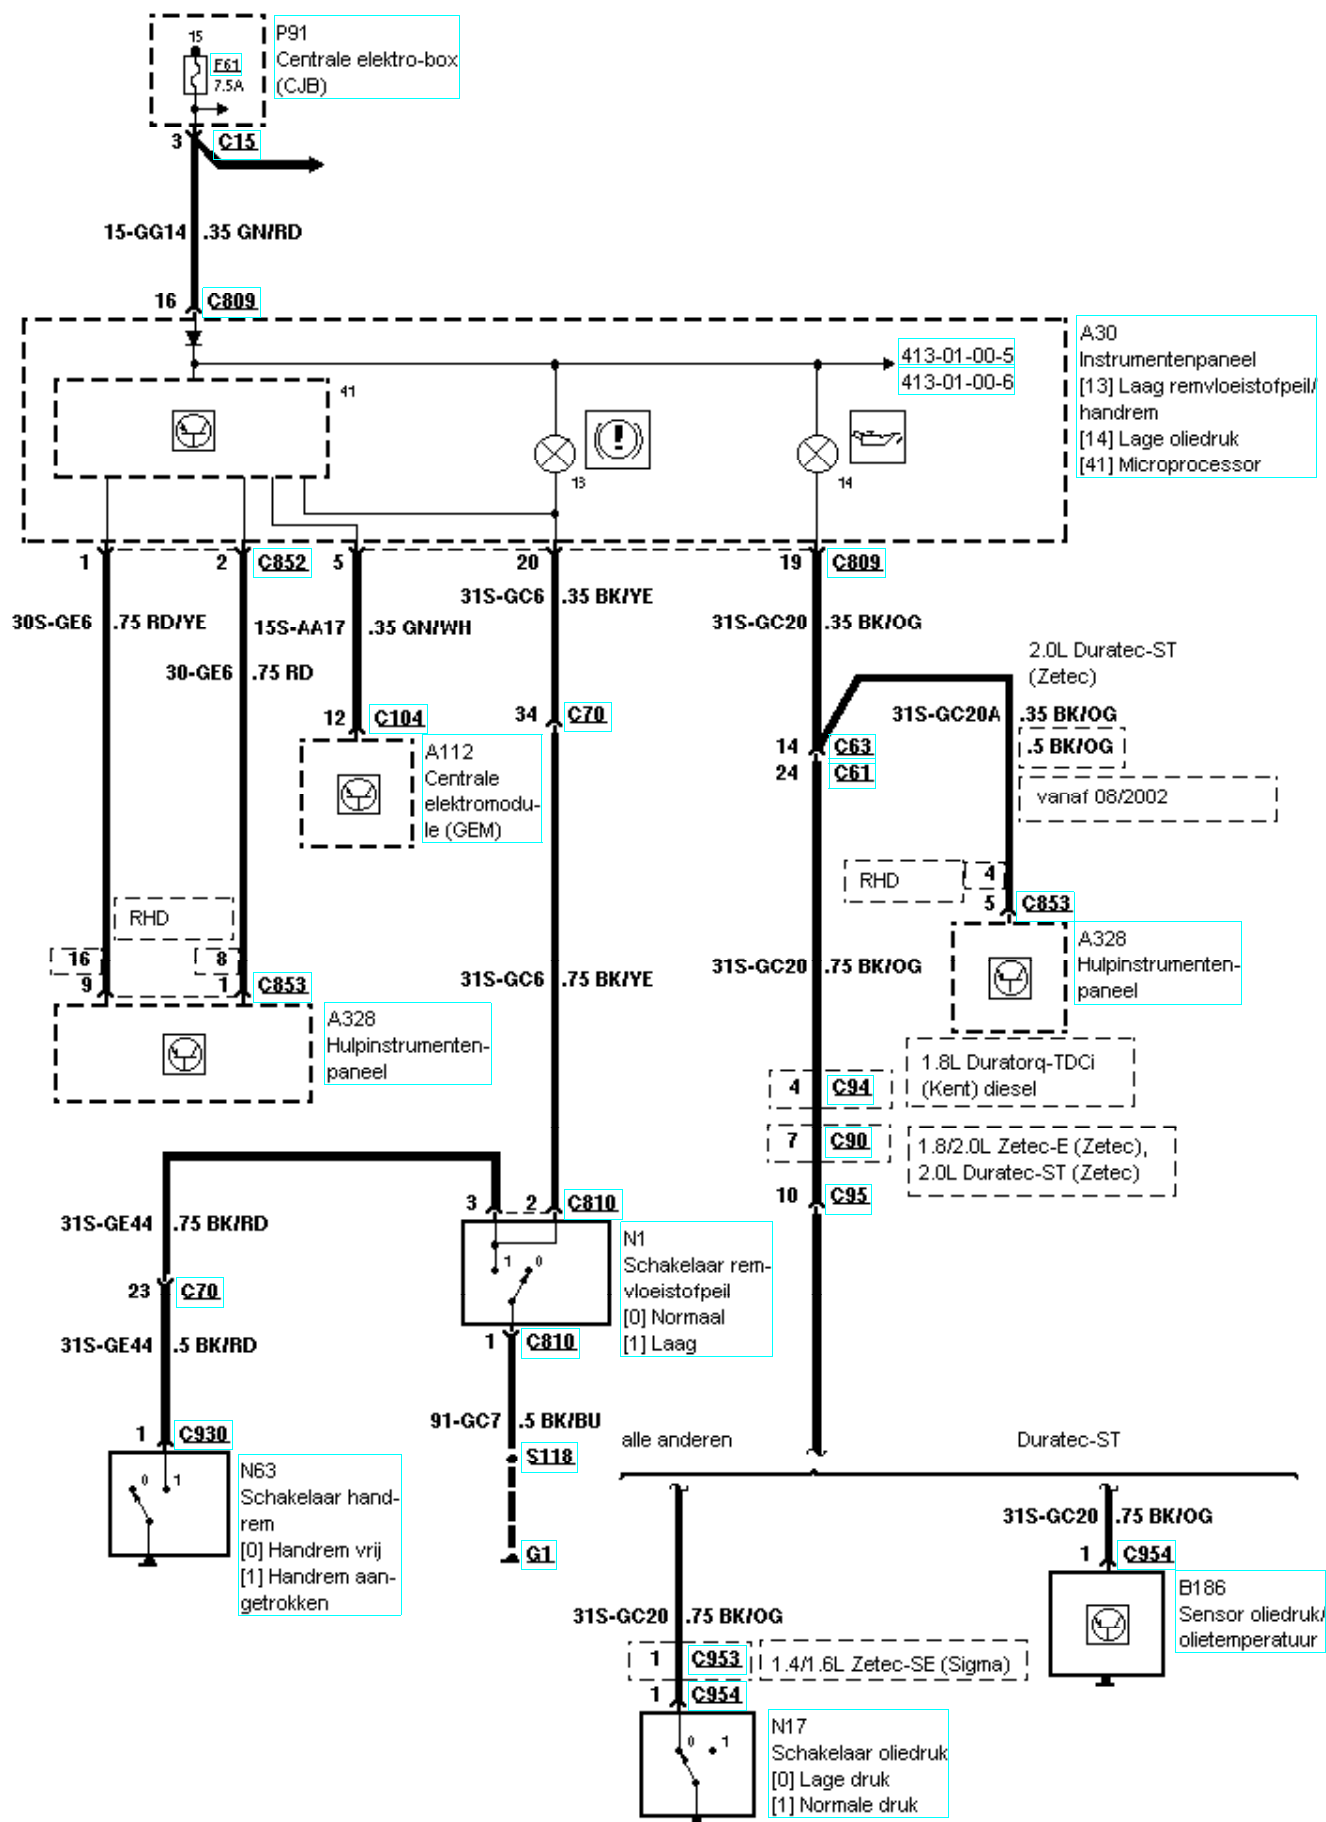

413-01-00-004, Instrumentenpaneel, behalve 2.0L Duratec-RS (Zetec)

413-01-00-005, Instrumentenpaneel, behalve 2.0L Duratec-RS (Zetec), zonder waarschuwingslampje

veiligheidsgordel

**413-01-00-006, Instrumentenpaneel, behalve 2.0L Duratec-RS (Zetec), met waarschuwinglampje
veiligheidsgordel**

413-01-00-008, Instrumentenpaneel, 2.0L Duratec-RS (Zetec)