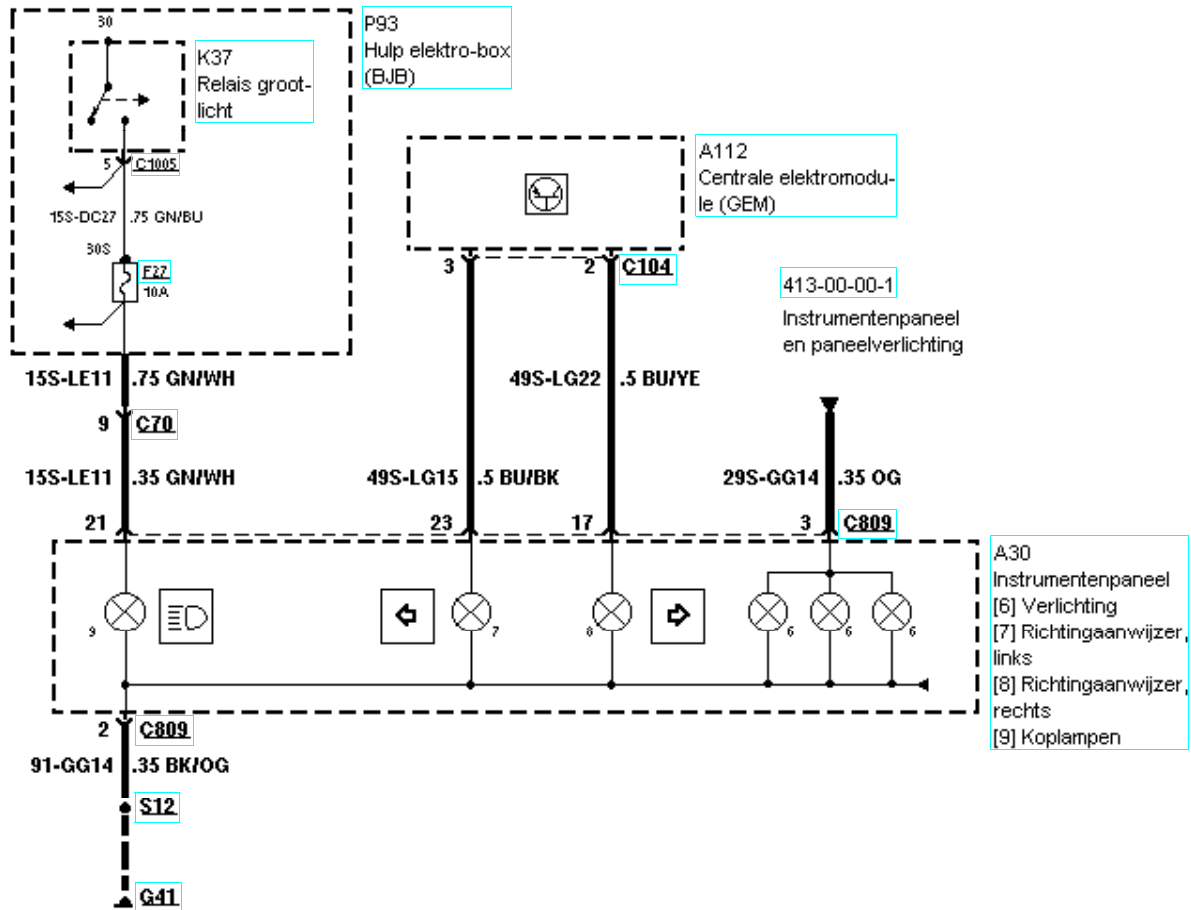

413-01-00-004, Instrumentenpaneel, behalve 2.0L Duratec-RS (Zetec)

413-01-00-005, Instrumentenpaneel, behalve 2.0L Duratec-RS (Zetec), zonder waarschuwingslampje

veiligheidsgordel

**413-01-00-006, Instrumentenpaneel, behalve 2.0L Duratec-RS (Zetec), met waarschuwinglampje
veiligheidsgordel**

413-01-00-008, Instrumentenpaneel, 2.0L Duratec-RS (Zetec)

- A30
- Instrumentenpaneel
- [3] Lading
- [4] Temperatuur motorkoelvloeistof
- [6] Verlichting
- [41] Microprocessor
- [42] Controleer motor
- [104] Storingsindicatielampje (ML)
- [122] Indicatielamp 'opschakelen'