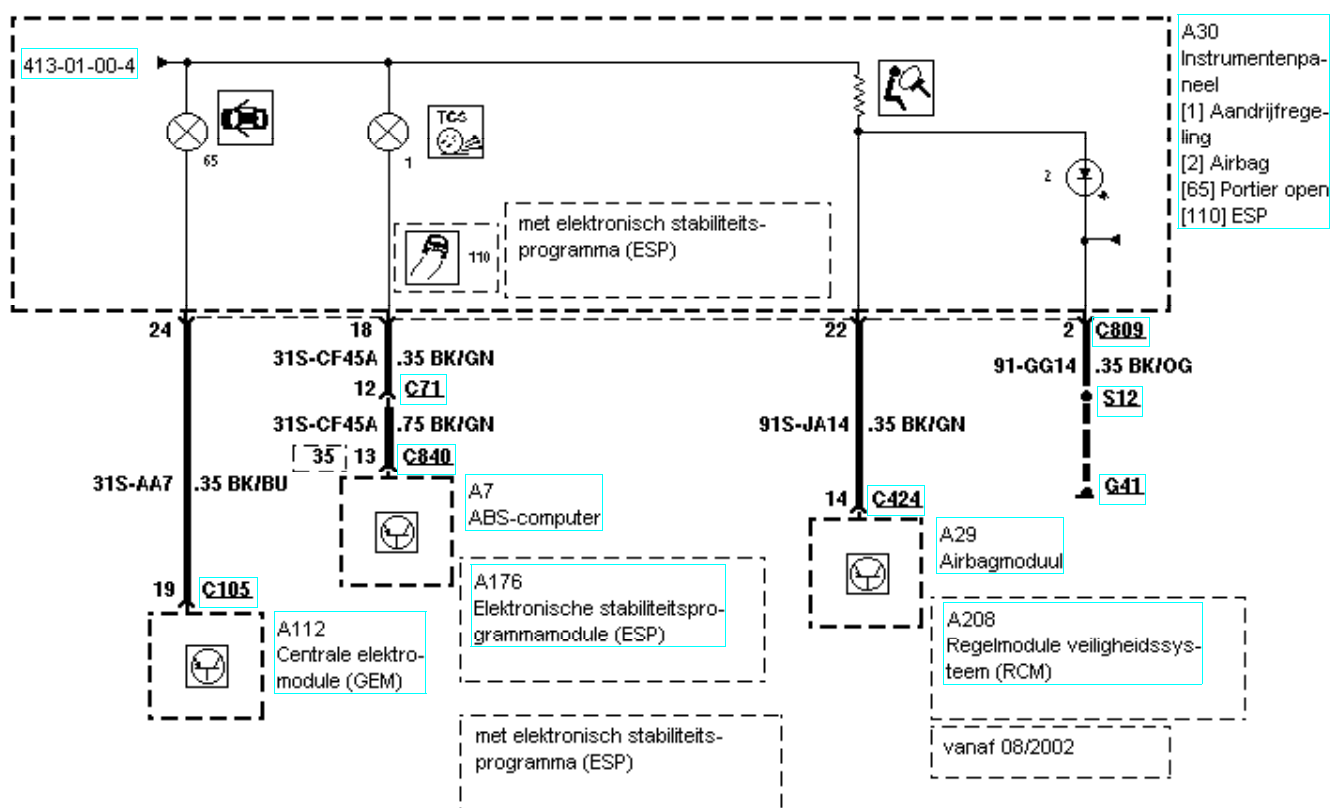

413-01-00-004, Instrumentenpaneel, behalve 2.0L Duratec-RS (Zetec)

413-01-00-005, Instrumentenpaneel, behalve 2.0L Duratec-RS (Zetec), zonder waarschuwingslampje

veiligheidsgordel

**413-01-00-006, Instrumentenpaneel, behalve 2.0L Duratec-RS (Zetec), met waarschuwinglampje
veiligheidsgordel**

413-01-00-008, Instrumentenpaneel, 2.0L Duratec-RS (Zetec)